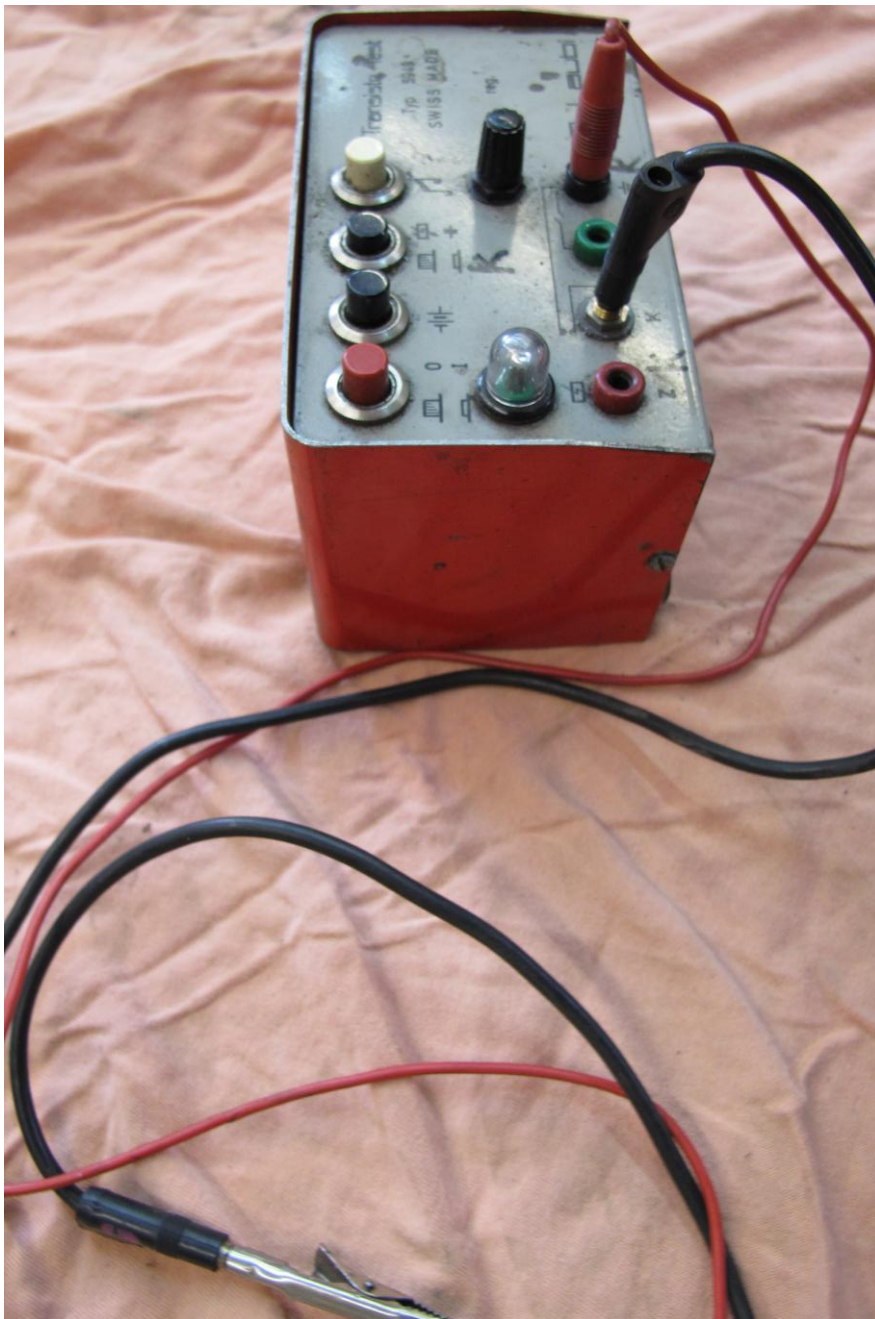

Apparate / Maschinen / Messgeräte

Rebikeling GmbH, Industriestrasse 14, 6182 Escholzmatt

Transistor
Testgerät

Zustand
unbekannt
aber etwas
pipset