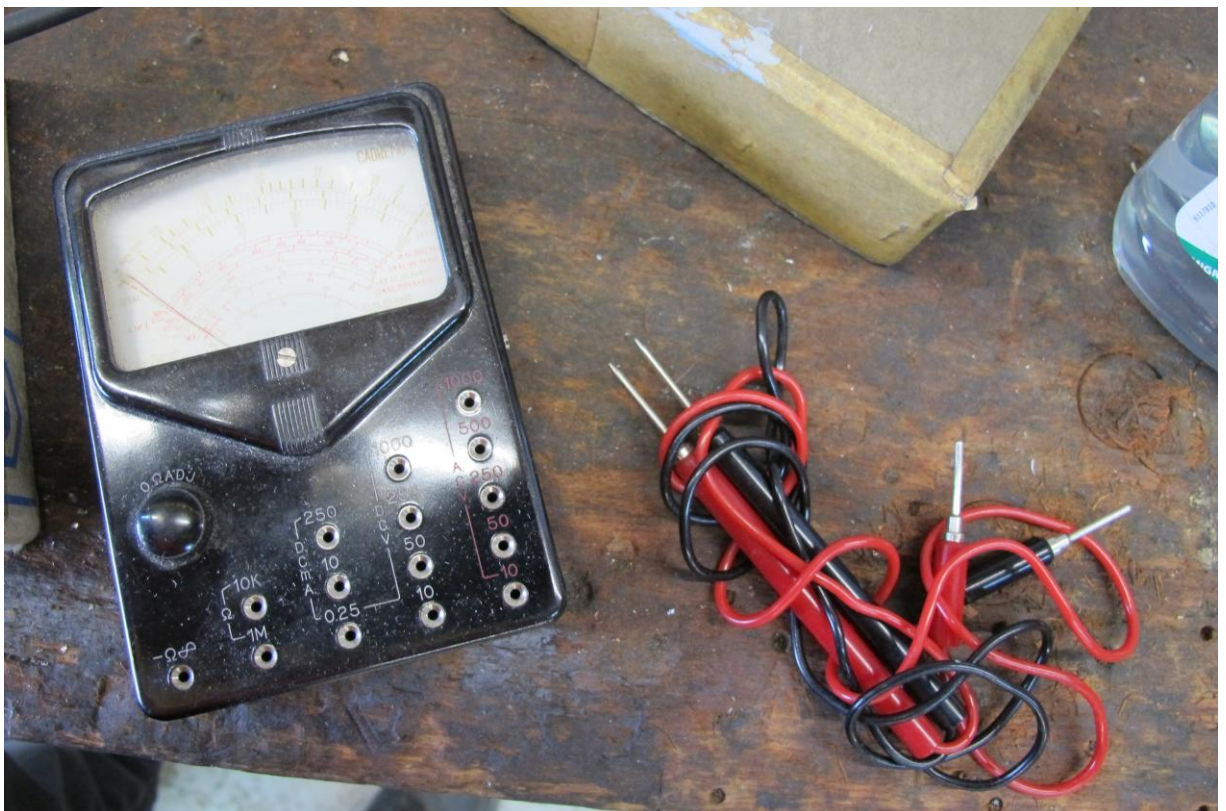

Apparate / Maschinen / Messgeräte

Rebikeling GmbH, Industriestrasse 14, 6182 Escholzmatt

Sehr altes
Volt / Ohm
Testgerät

Zum in
Betrieb
nehmen
Kontrollen
notwendig

Fr. 30.- abgeholt
Versand zzgl. 15.-
VK / Twint möglich

w-app 079 758 50 58
info@rebikeling.ch