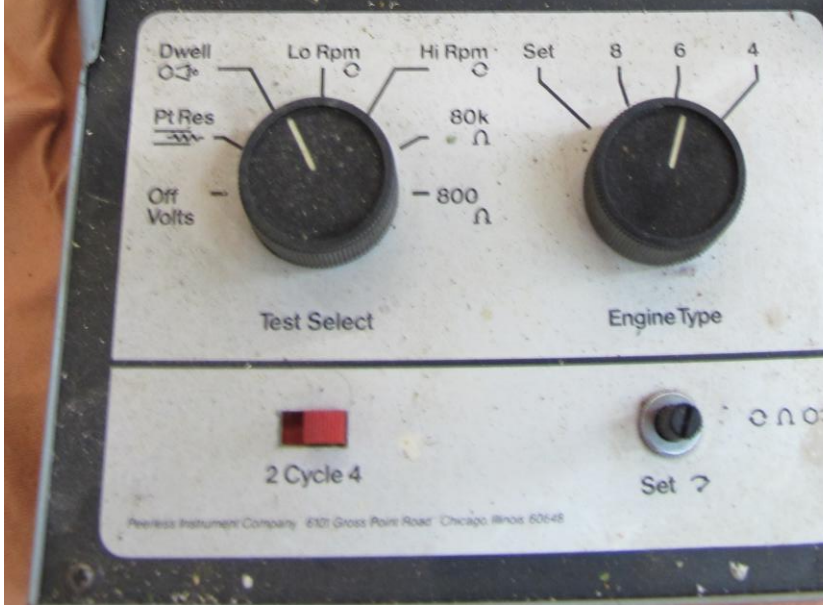

Peerless
elektronisch
Zündungs
Testgerät

Zum in
Betrieb
nehmen
Kontrollen
notwendig

Fr. 80.- abgeholt
Versand zzgl. 15.-
VK / Twint möglich

w-app 079 758 50 58
info@rebikeling.ch

Apparate / Maschinen / Messgeräte