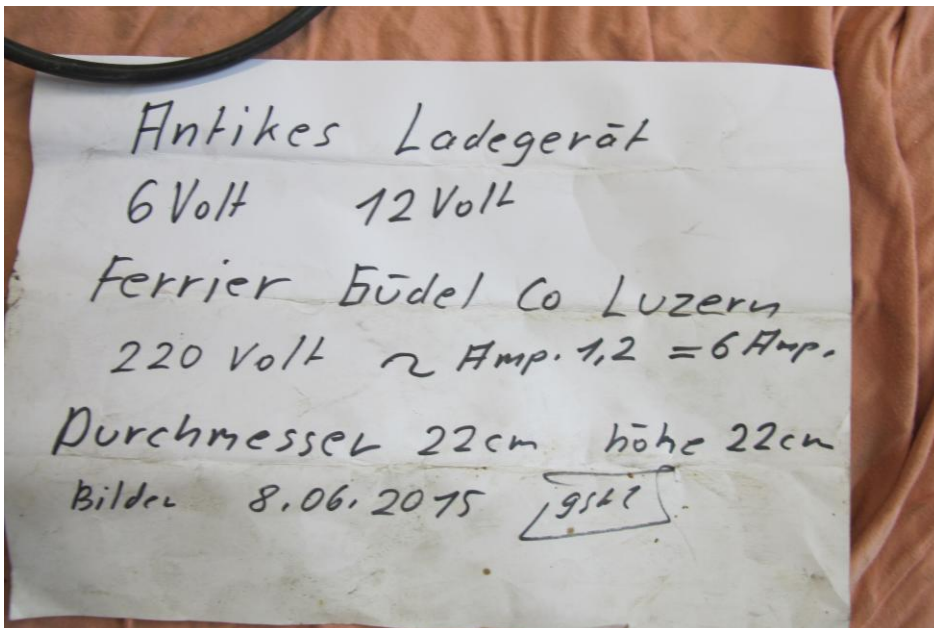

Apparate / Maschinen / Messgeräte

Rebikeling GmbH, Industriestrasse 14, 6182 Escholzmatt

Ladegerät
6V + 12V

Zum in
Betrieb
nehmen
Kontrollen
notwendig

Fr. 40.- abgeholt
Versand zzgl. 15.-
VK / Twint möglich

w-app 079 758 50 58
info@rebikeling.ch