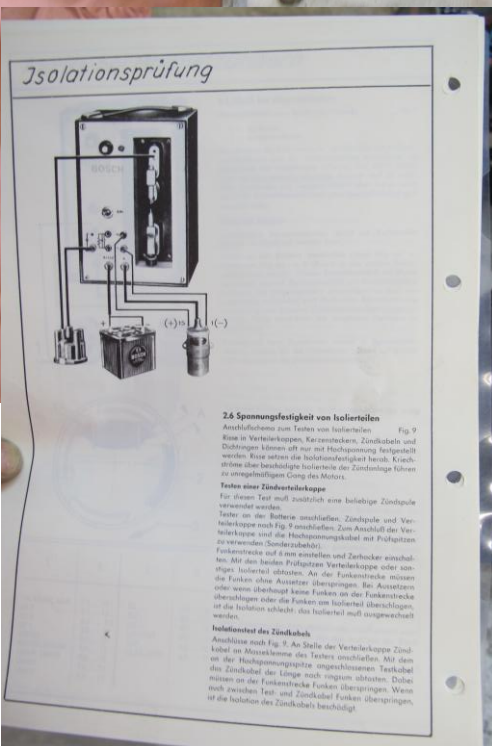

Fr. 80.- abgeholt
Versand zzgl. 15.-
VK / Twint möglich

w-app 079 758 50 58
info@rebikeling.ch