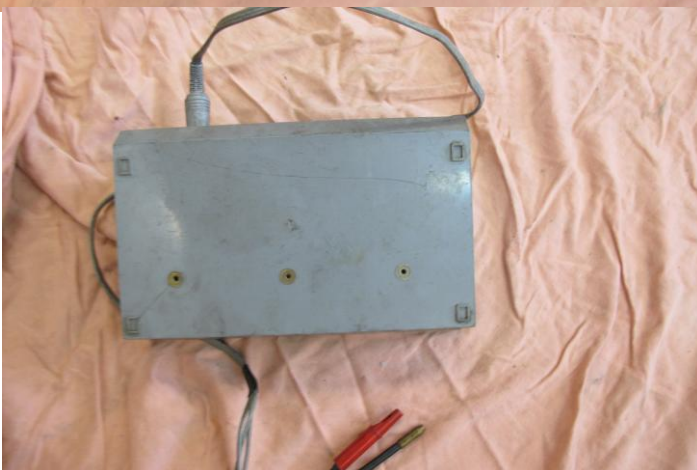

Apparate / Maschinen / Messgeräte

Rebikeling GmbH, Industriestrasse 14, 6182 Escholzmatt

Peugeot
Testgerät

Zum in
Betrieb
nehmen
Kontrollen
notwendig

Fr. 40.- abgeholt
Versand zzgl. 15.-
VK / Twint möglich