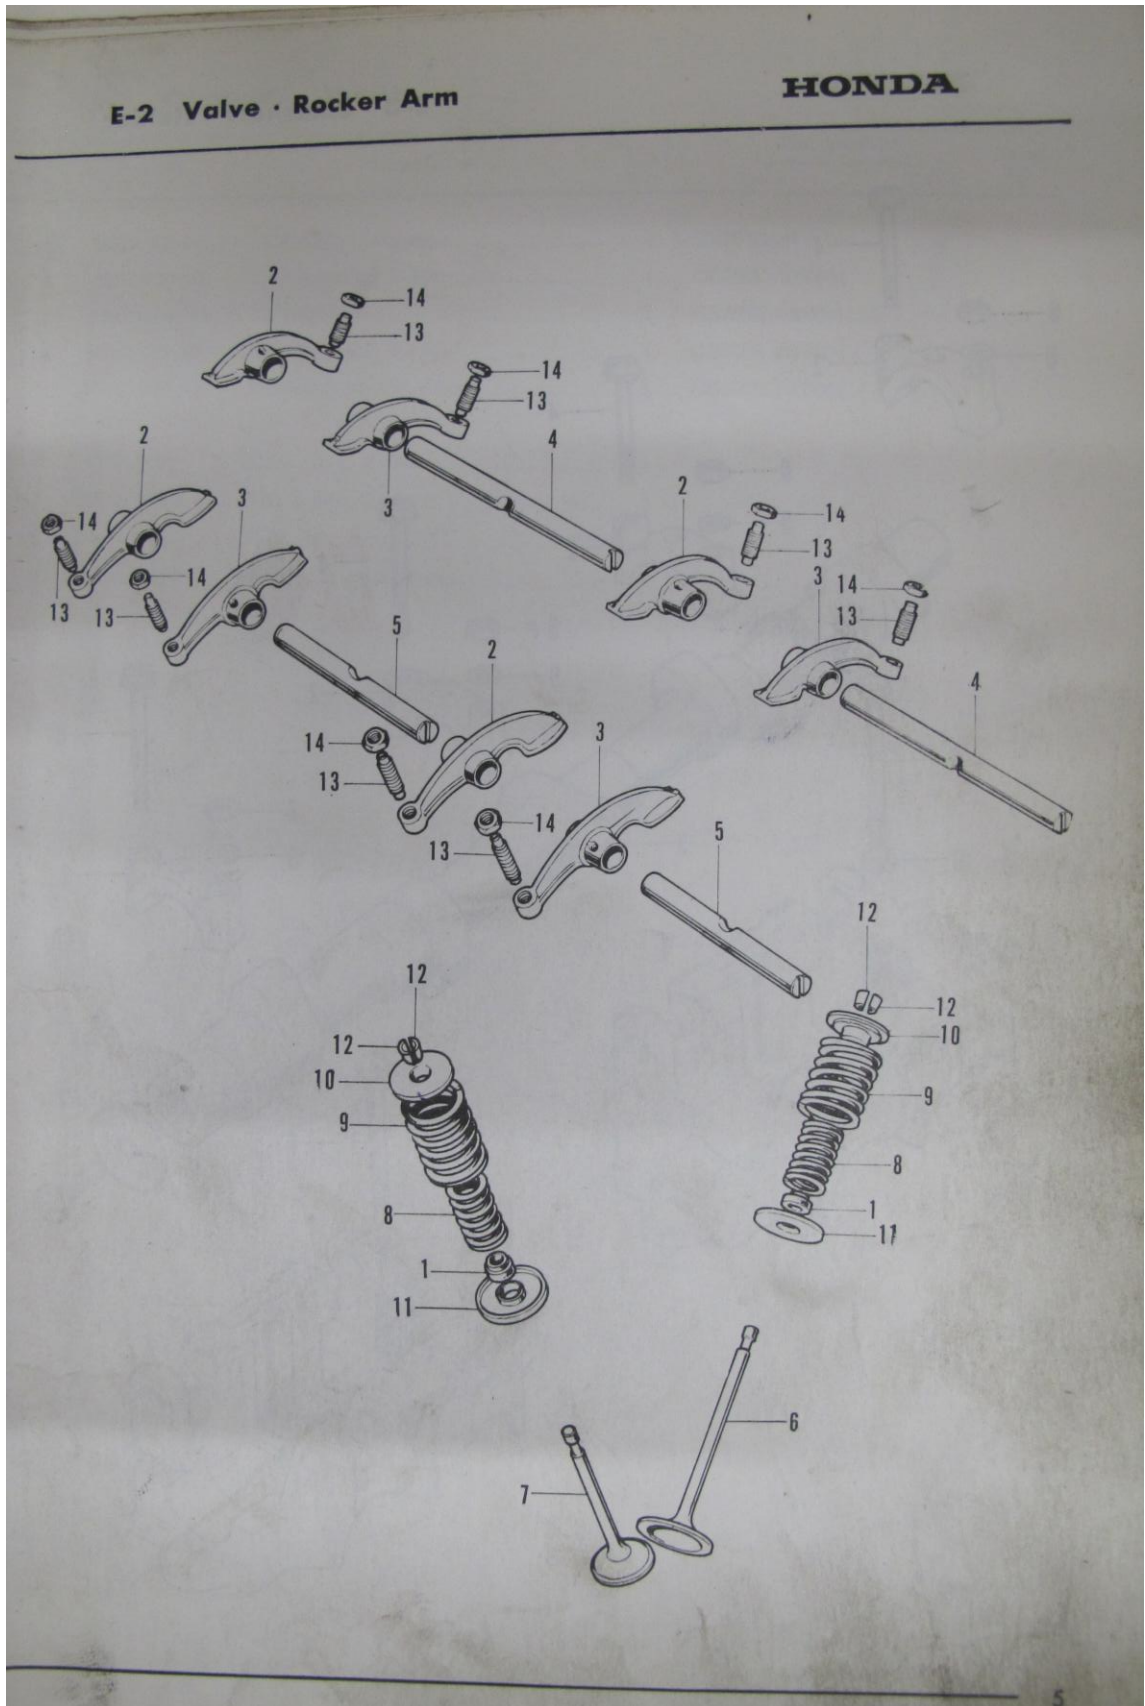

CB750K0 / CB750K1 / CB750K2

Material ab Lager lieferbar

w-app ++41 79 758 50 58 info@rebikeling.ch

Bild E2 Seite 4 Ventile Kipphebel Ventilfeeder
Valve Rocker Arm Spring Valve outer inne