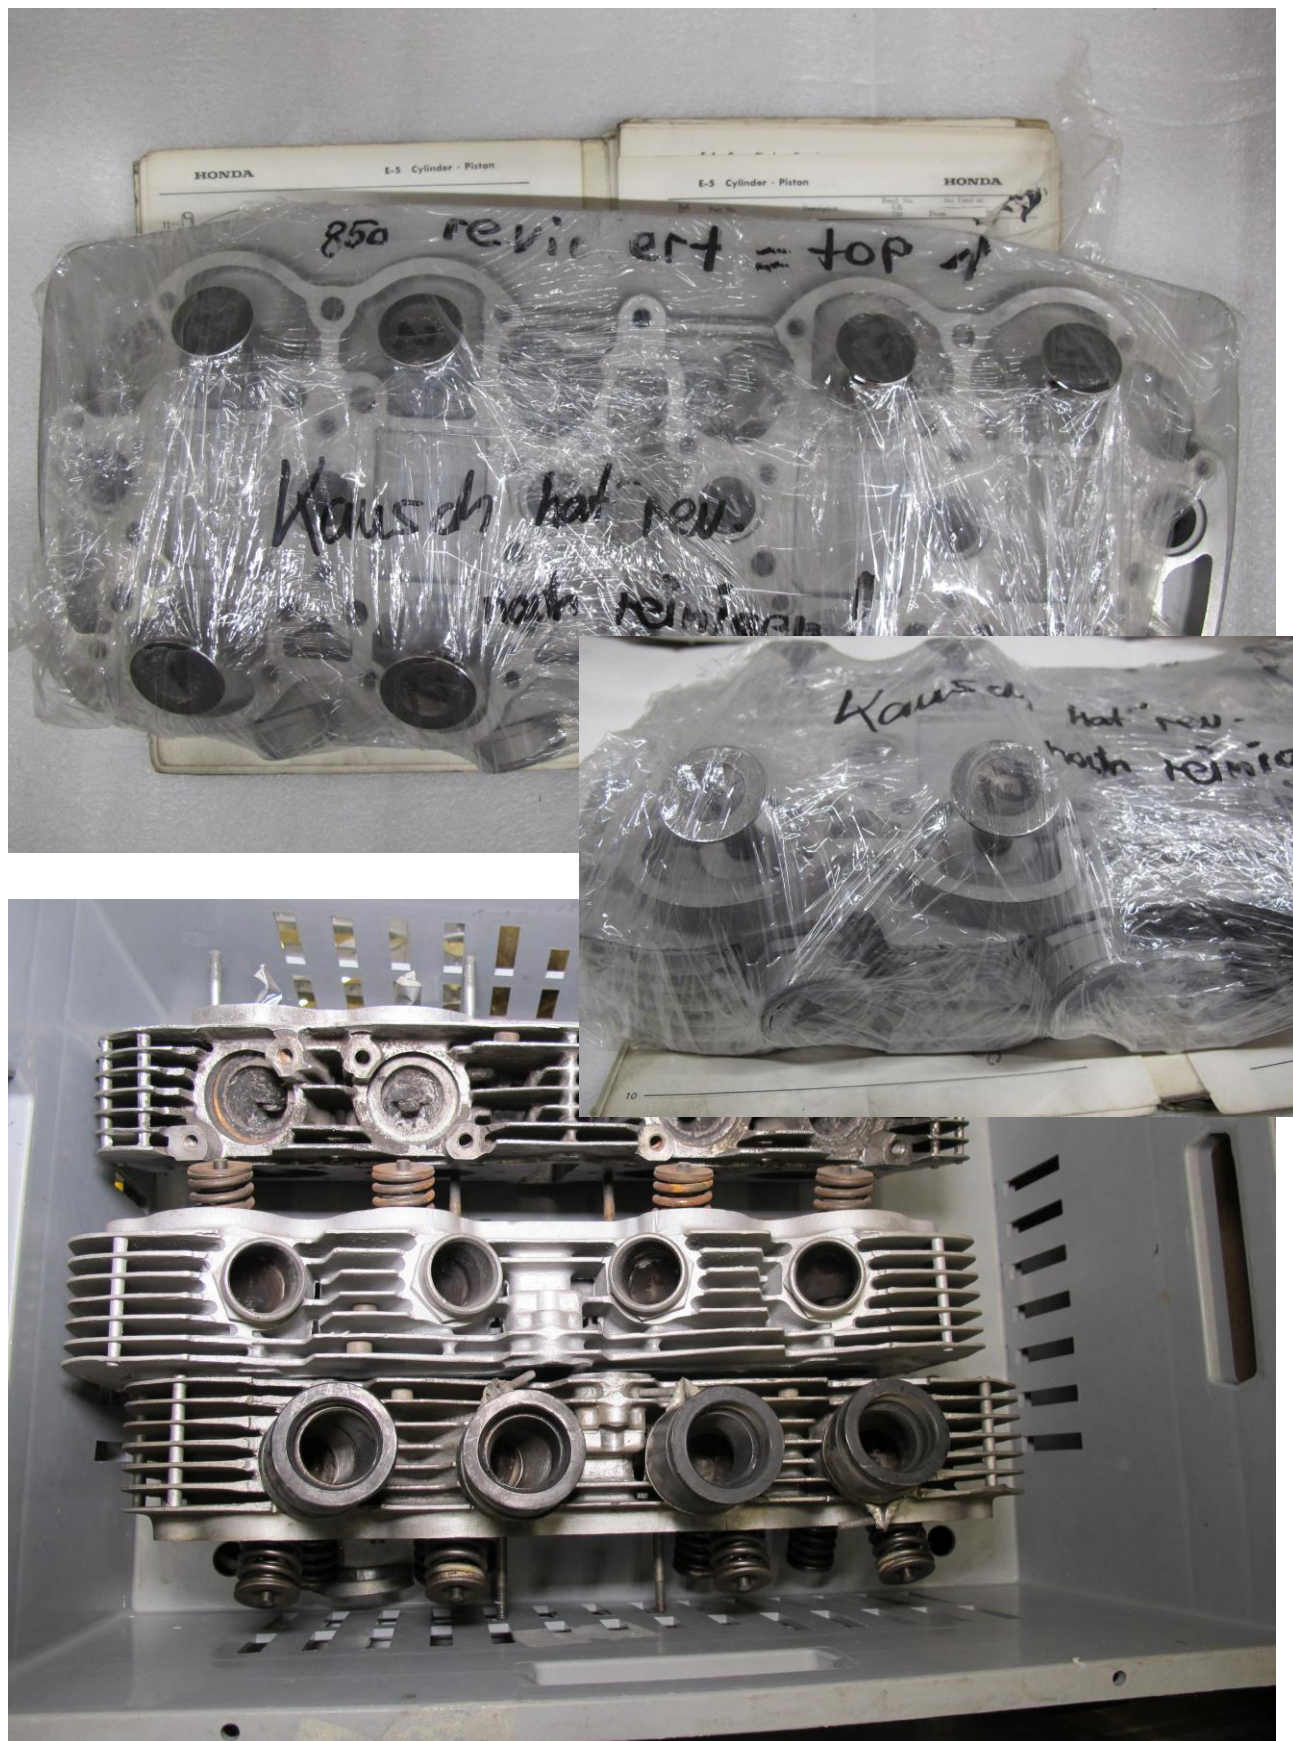

CB750K0 / CB750K1 / CB750K2

Material ab Lager lieferbar

w-app ++41 79 758 50 58

info@rebikeling.ch

Bild E4 Seite 8 Zylinderkopf Ansaugstutzen Zündkerzen
Cylinder Head Insulator Spark Plug