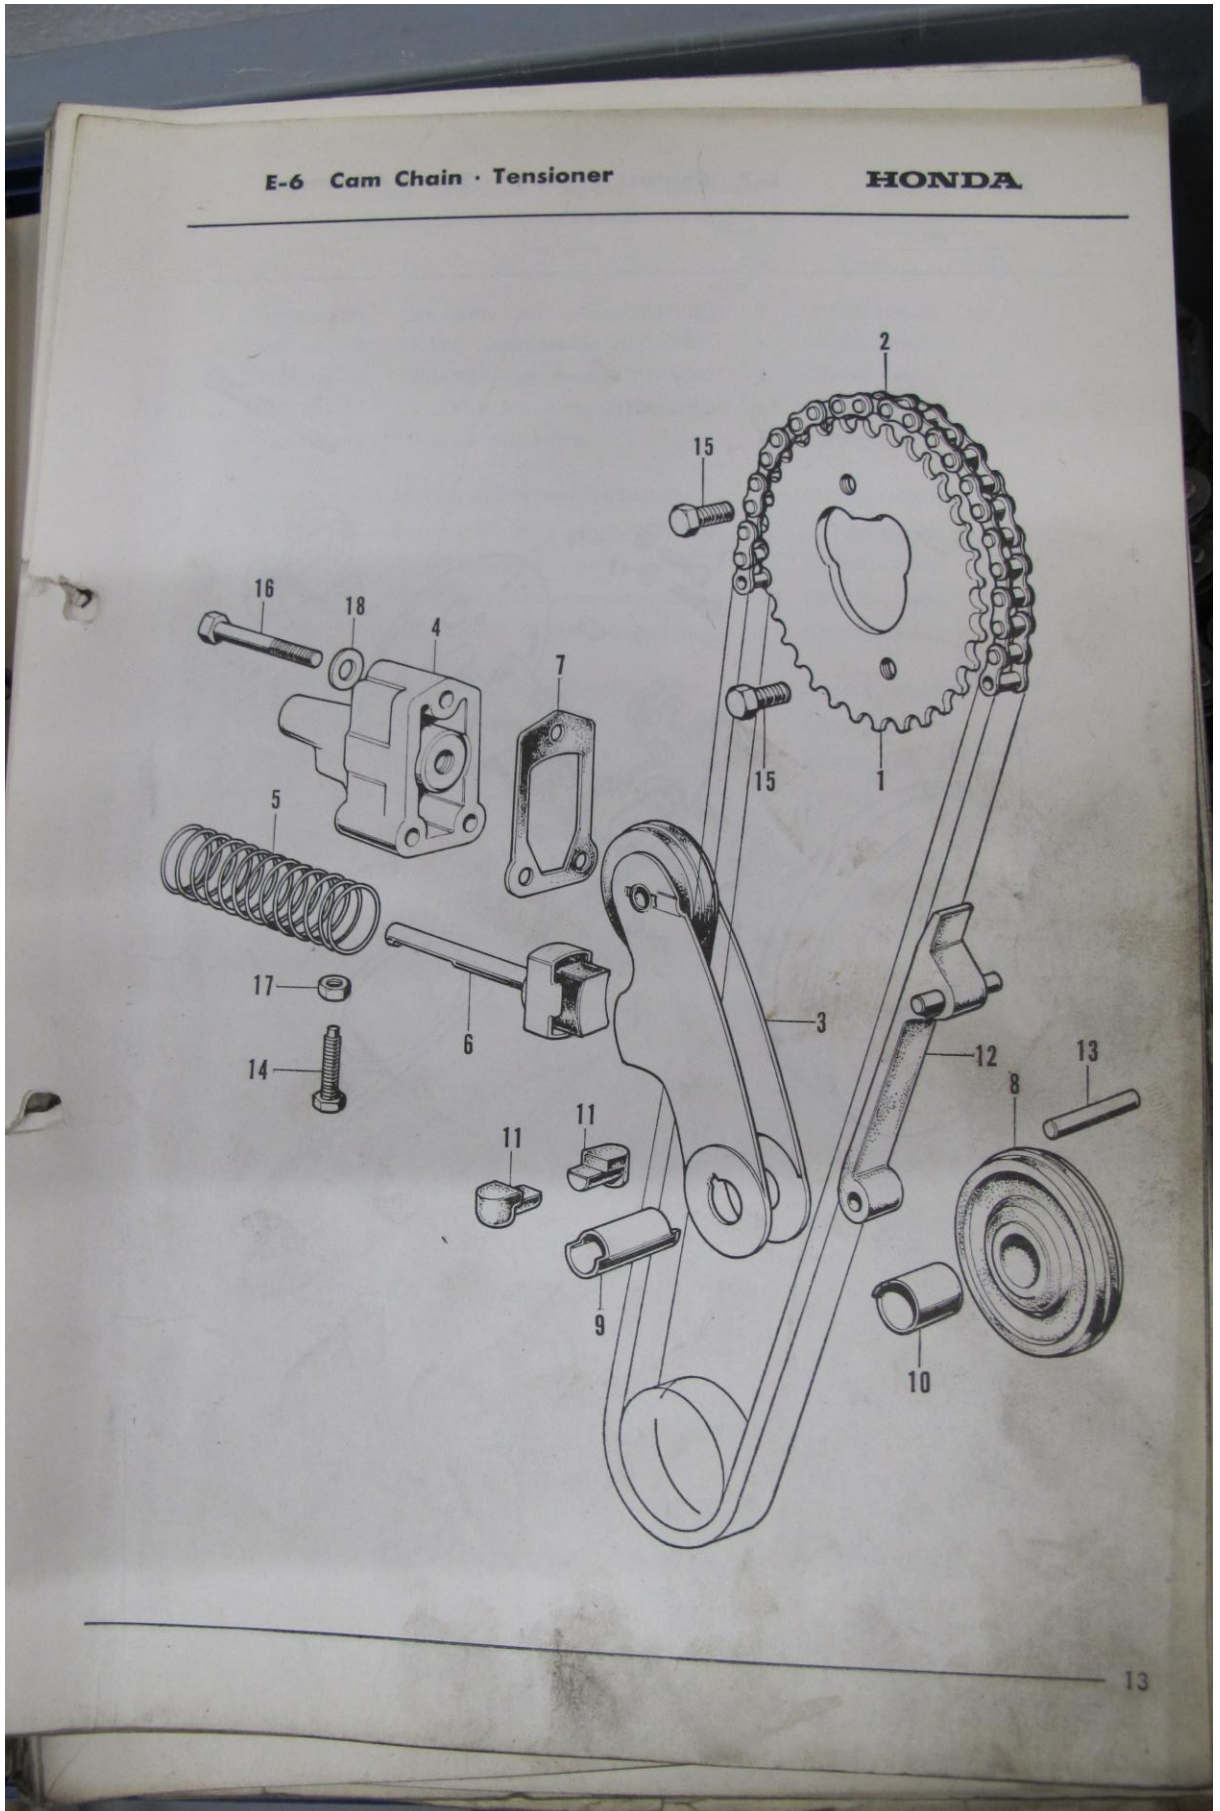

aktuell 6. März 2025

CB750K0 / CB750K1 / CB750K2

Material ab Lager lieferbar

w-app ++41 79 758 50 58

info@rebikeling.ch

Bild E6 Seite 16 Steuerkette Kettenspanner Zahnrad NW
Cam Chain Tensioner Sprocket Cam