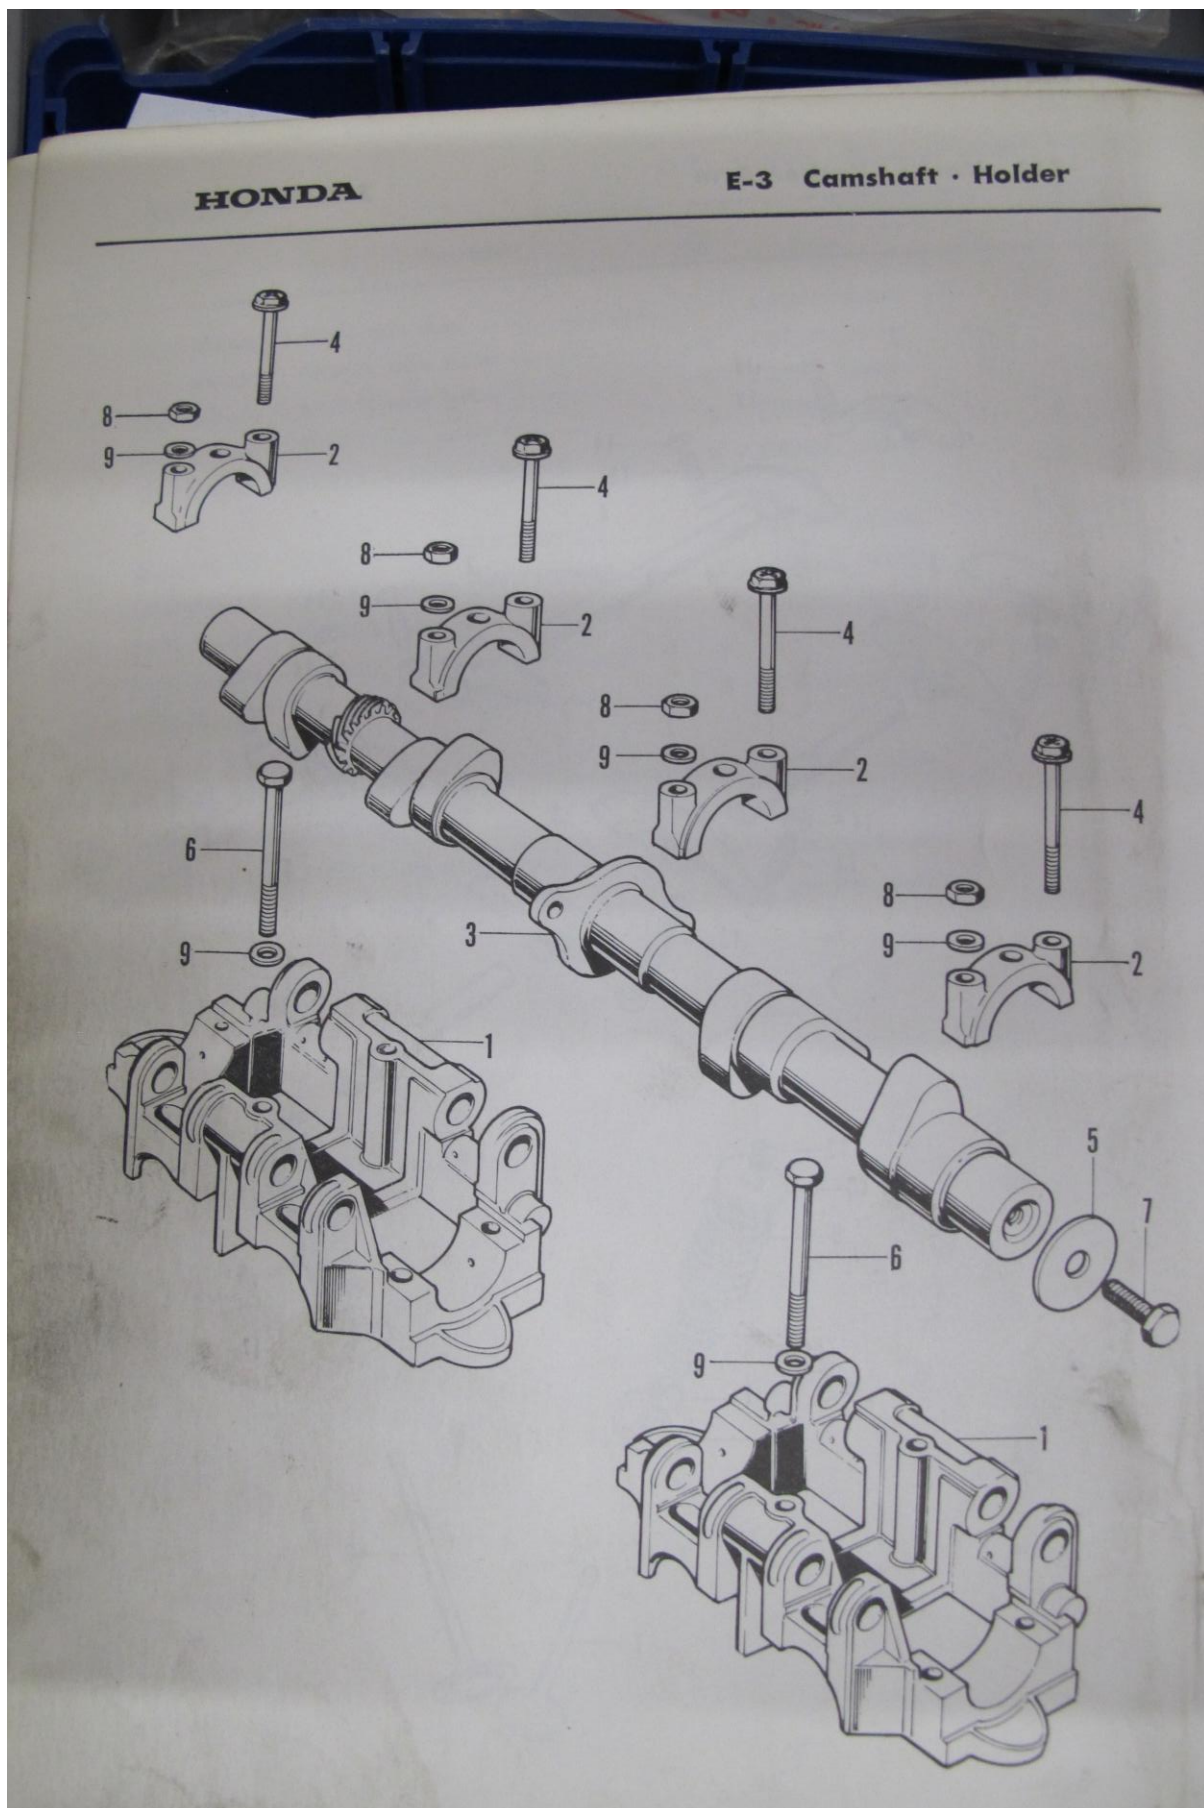

CB750K0 / CB750K1 / CB750K2

Material ab Lager lieferbar

w-app ++41 79 758 50 58 info@rebikeling.ch

Bild E3 Seite 6 Nockenwelle Nockenwellenbock
Camshaft Holder