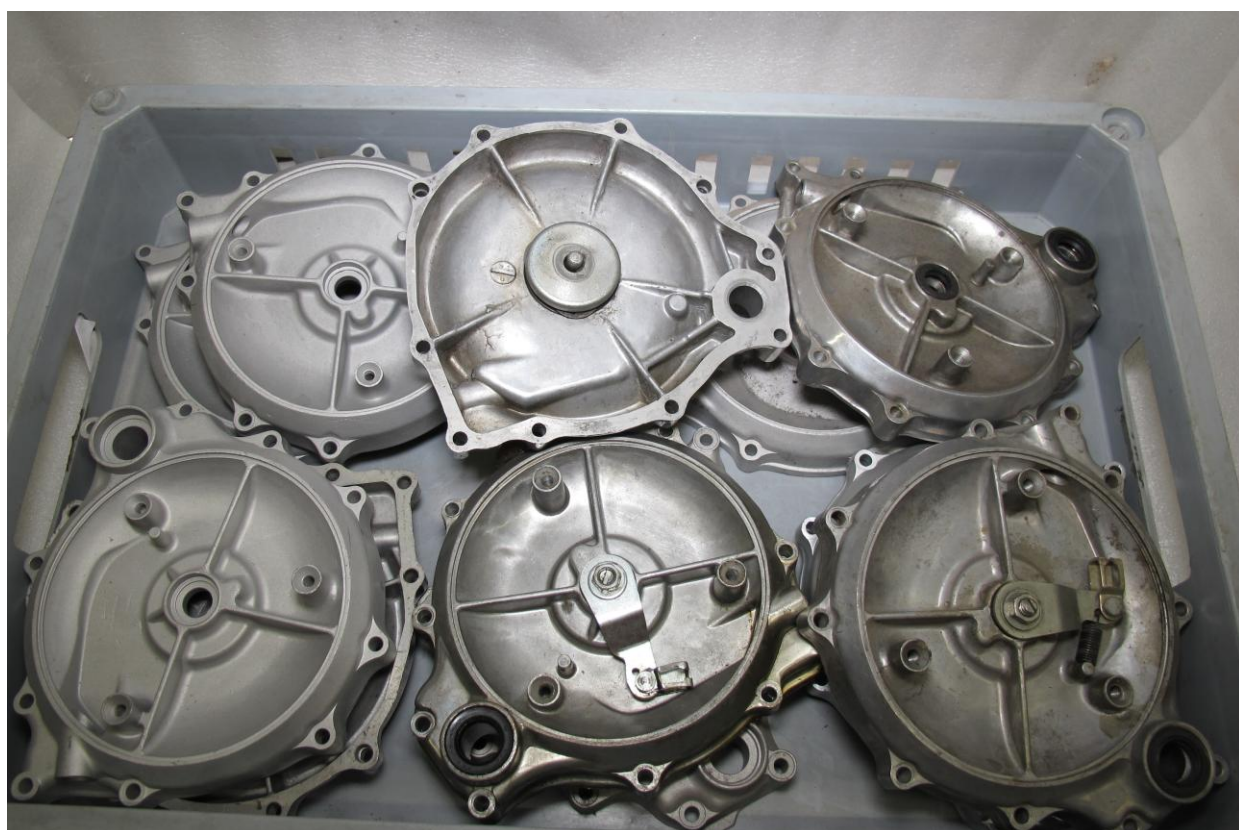

w-app ++41 79 758 50 58 info@rebikeling.ch

Bild E8 Seite 20 Kupplungsdeckel
Clutch Cover

CB750K0 / CB750K1 / CB750K2

Material ab Lager lieferbar

w-app ++41 79 758 50 58

info@rebikeling.ch

Bild E8 Seite 20 Kupplungsdeckel
Clutch Cover