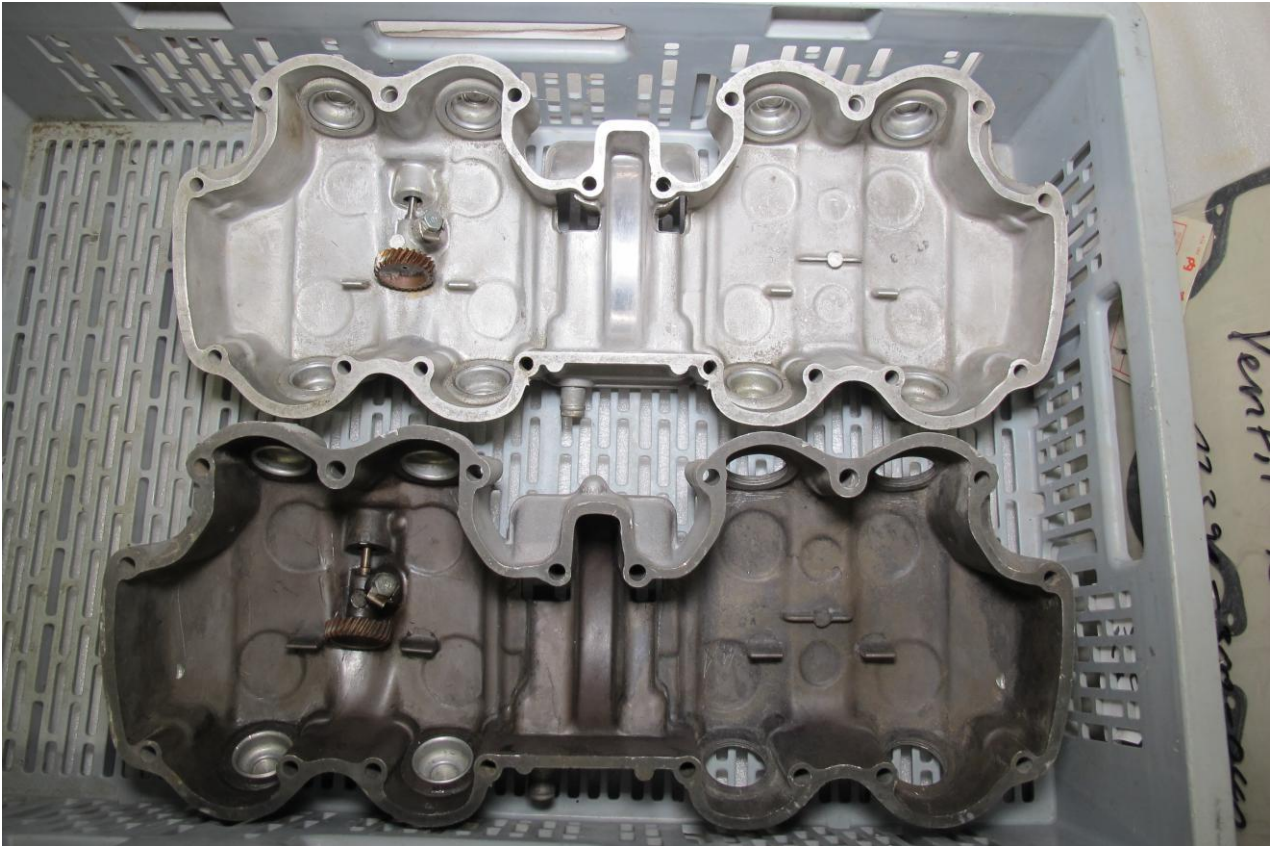

CB750K0 / CB750K1 / CB750K2

Material ab Lager lieferbar

w-app ++41 79 758 50 58

info@rebikeling.ch

Bild E1 Seite 2 Zylinderkopfdeckel
Cylinder Head Cover

aktuell 6. März 2025