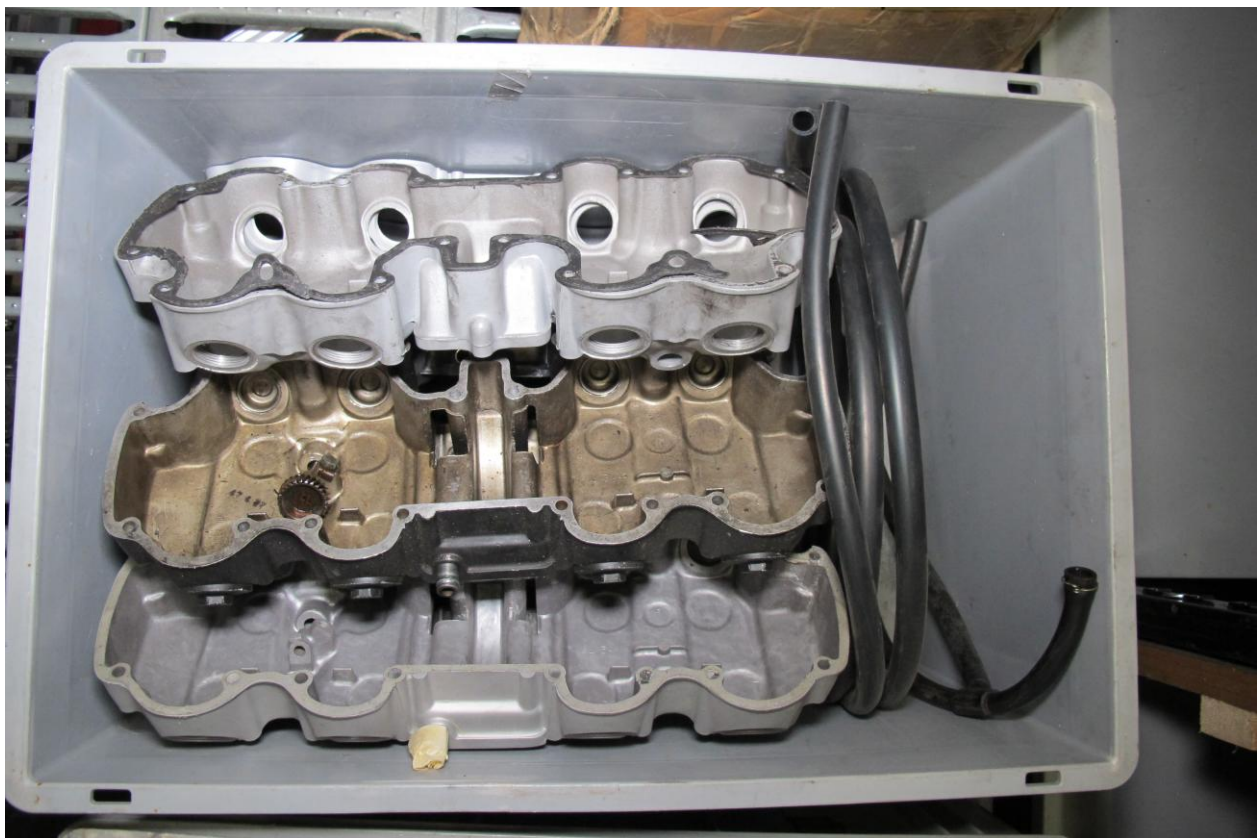

info@rebikeling.ch

Bild E1 Seite 2 Zylinderkopfdeckel
Cylinder Head Cover

aktuell 6. März 2025

CB750K0 / CB750K1 / CB750K2

Material ab Lager lieferbar

w-app ++41 79 758 50 58 info@rebikeling.ch

Bild E1 Seite 2 Zylinderkopfdeckel
Cylinder Head Cover