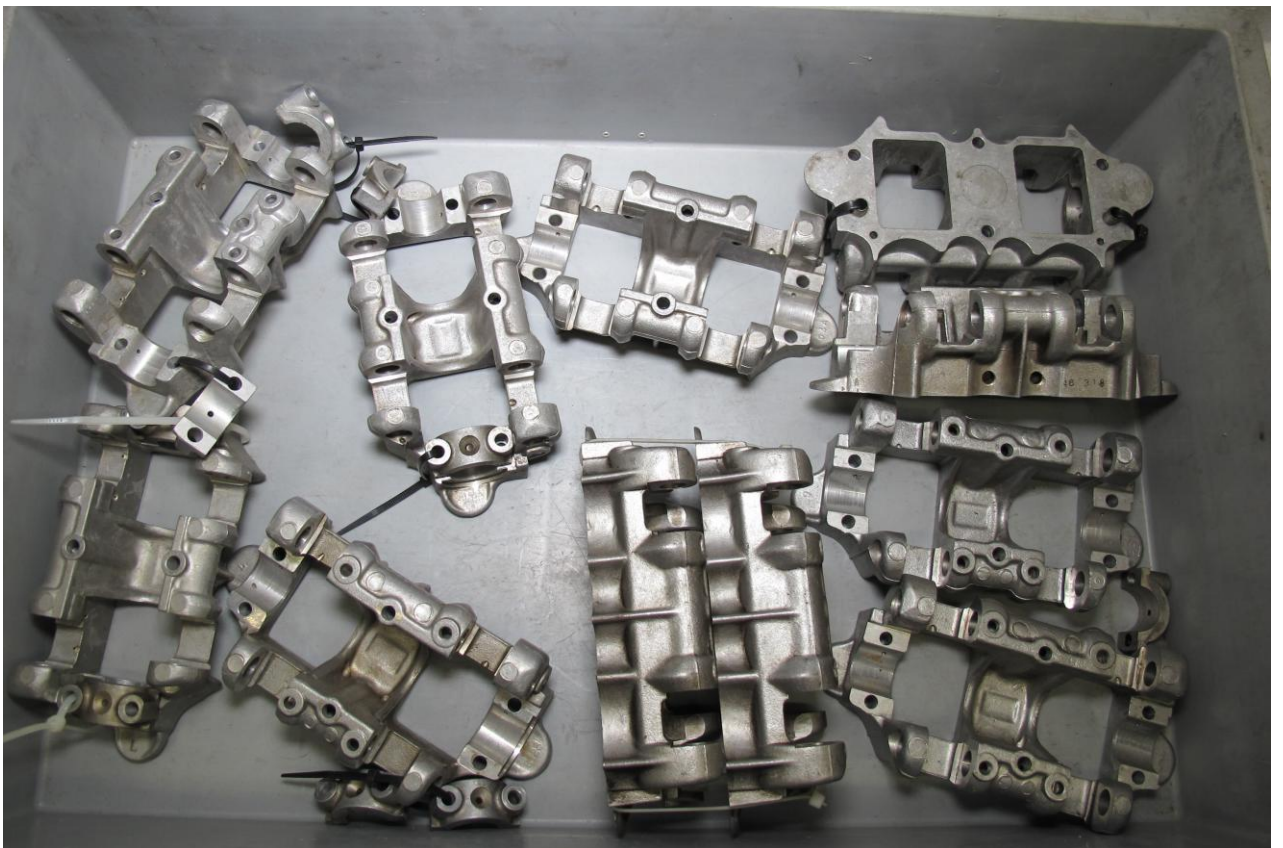

Material ab Lager lieferbar

w-app ++41 79 758 50 58

info@rebikeling.ch

Bild E3

Seite 6

Nockenwelle Nockenwellenbock
Camshaft Holder

aktuell 6. März 2025

CB750K0 / CB750K1 / CB750K2