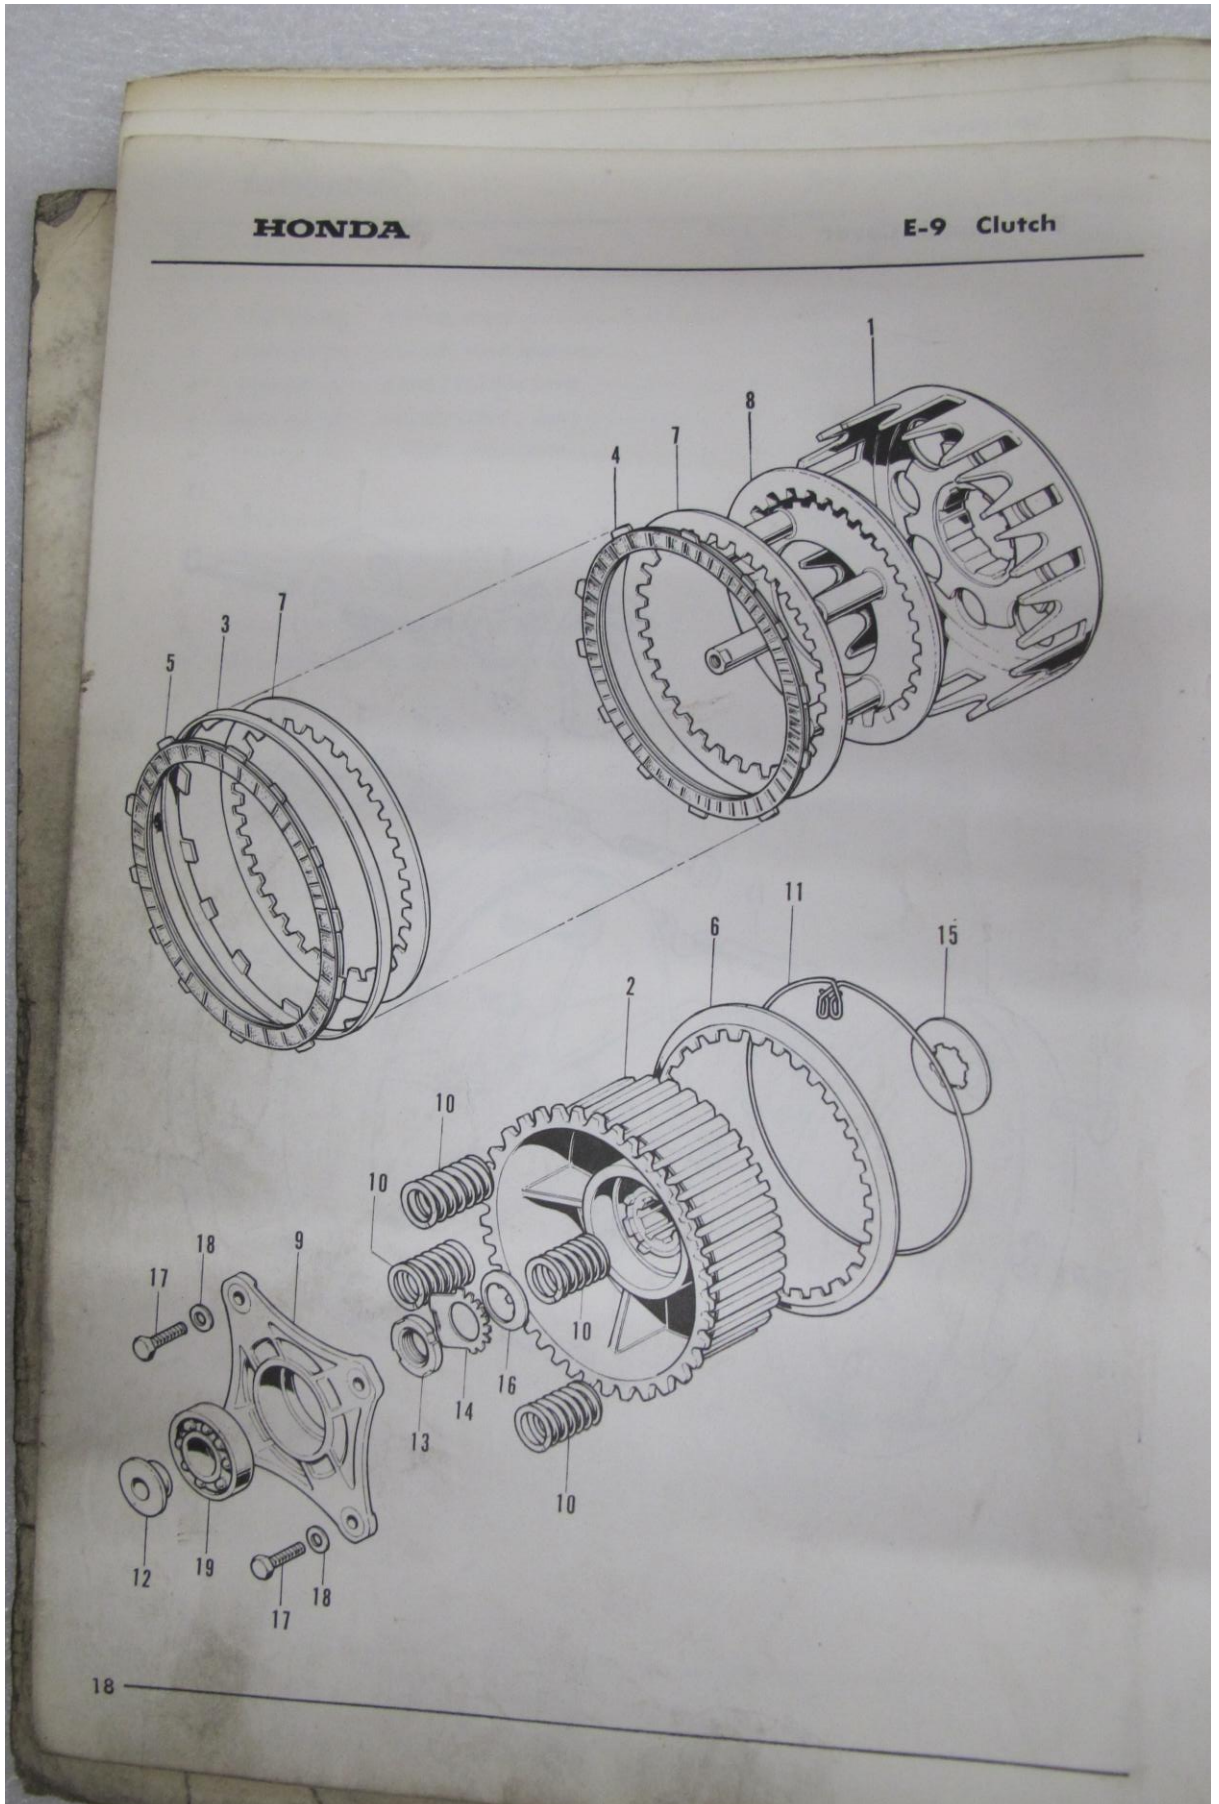

CB750K0 / CB750K1 / CB750K2

Material ab Lager lieferbar

w-app ++41 79 758 50 58 info@rebikeling.ch

Bild E9 Seite 22 Kupplungskorb Kupplungsdruckplatte
Clutch Clutchplate lifter Spring