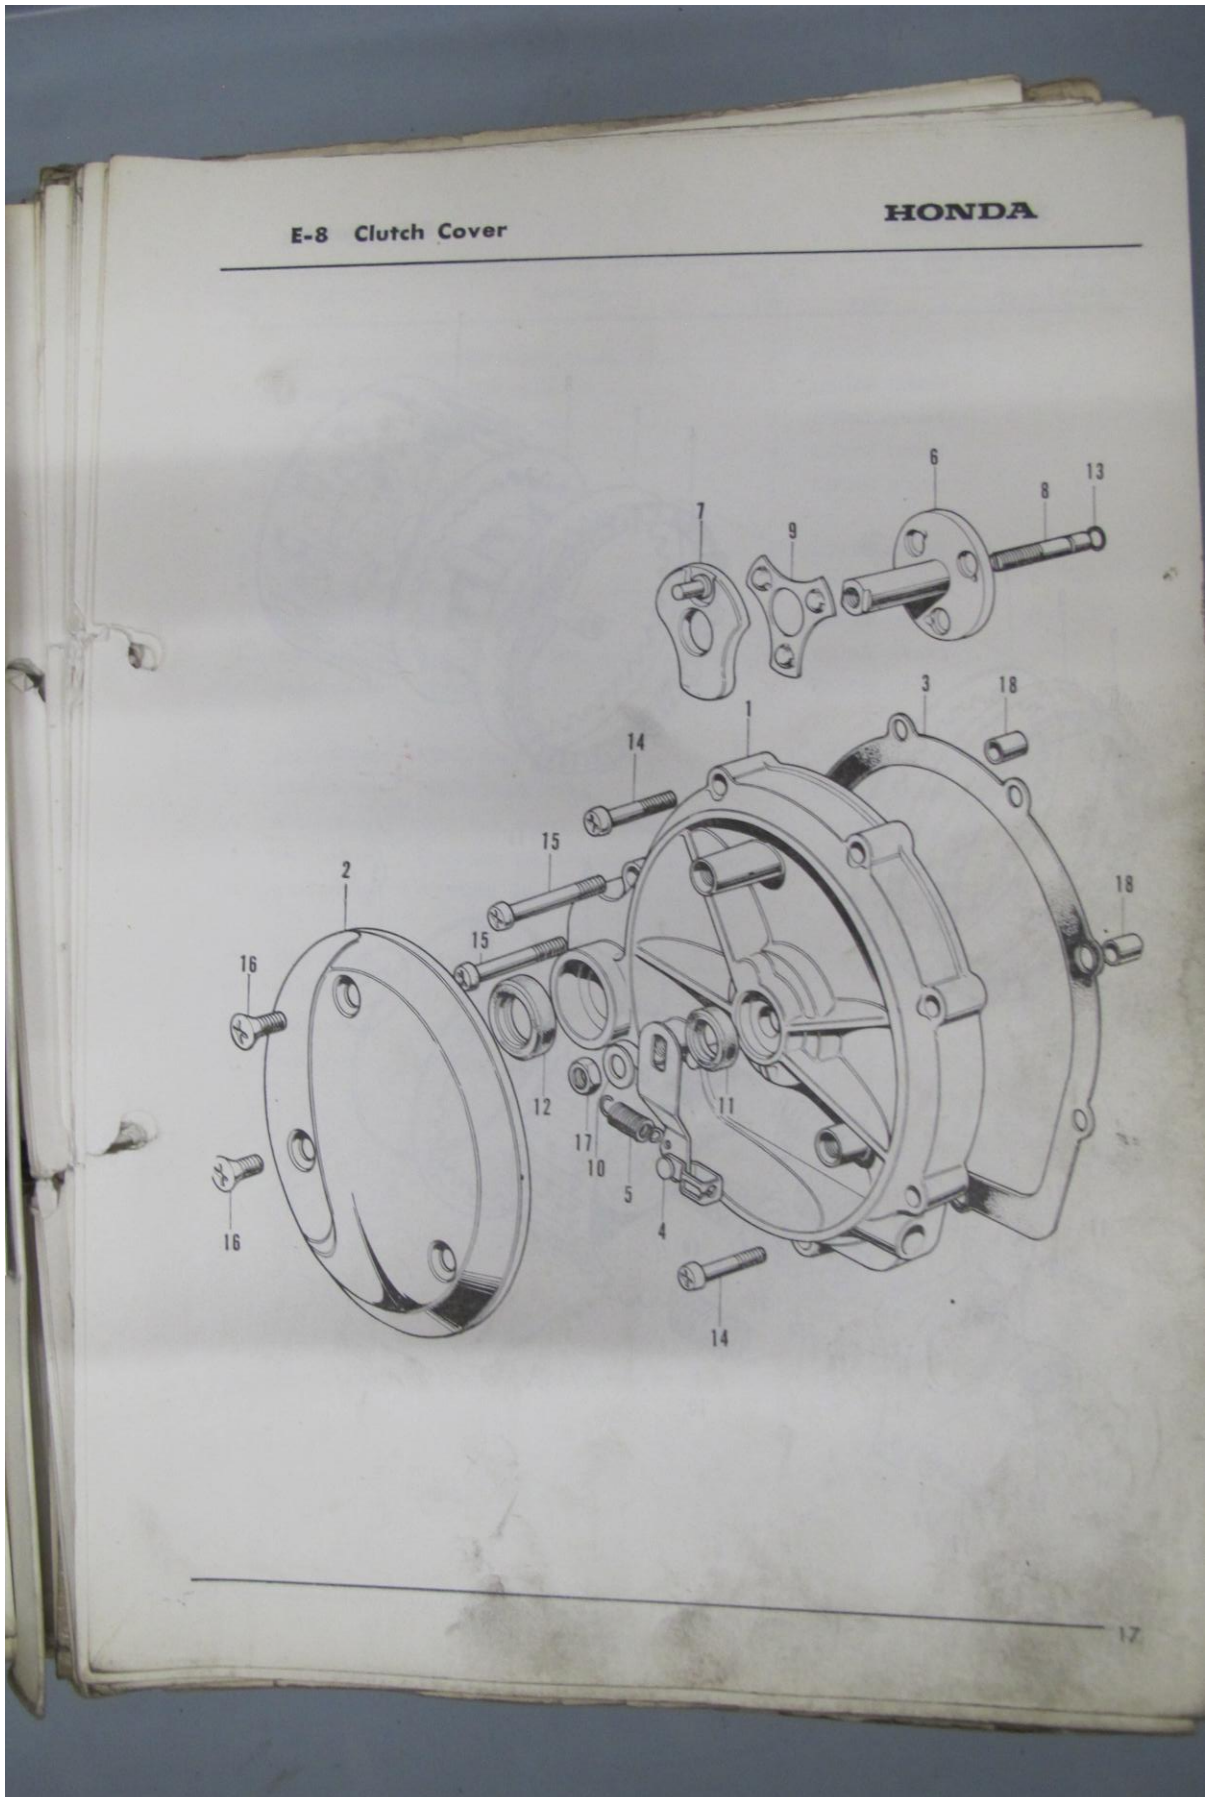

CB750K0 / CB750K1 / CB750K2

Material ab Lager lieferbar

w-app ++41 79 758 50 58 info@rebikeling.ch

Bild E8 Seite 20 Kupplungsdeckel
Clutch Cover