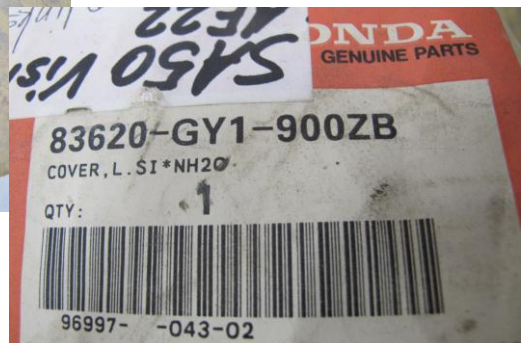

Honda, Verkleidungsteile, Plastik, Verschaltungen SA50 AF22

Frontverkleidung
Seitenverkleidung
Lenkeroberteil
Hier Infos fragen
info@rebikeling.ch

Honda, Verkleidungsteile, Plastik, Verschalungen SZX50/SFX50 AF37/ND50 Melody AB07