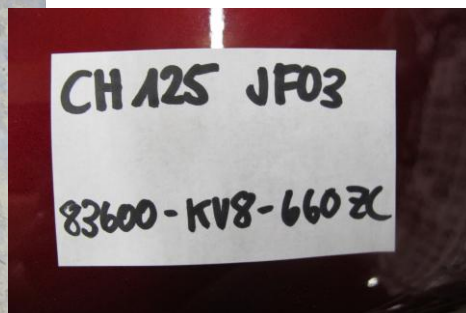

Honda, Verkleidungsteile, Plastik, Verschaltungen CH125 JF02/JF03

Frontverkleidung
Seitenverkleidung
Zierleiste

Hier Infos fragen
info@rebikeling.ch