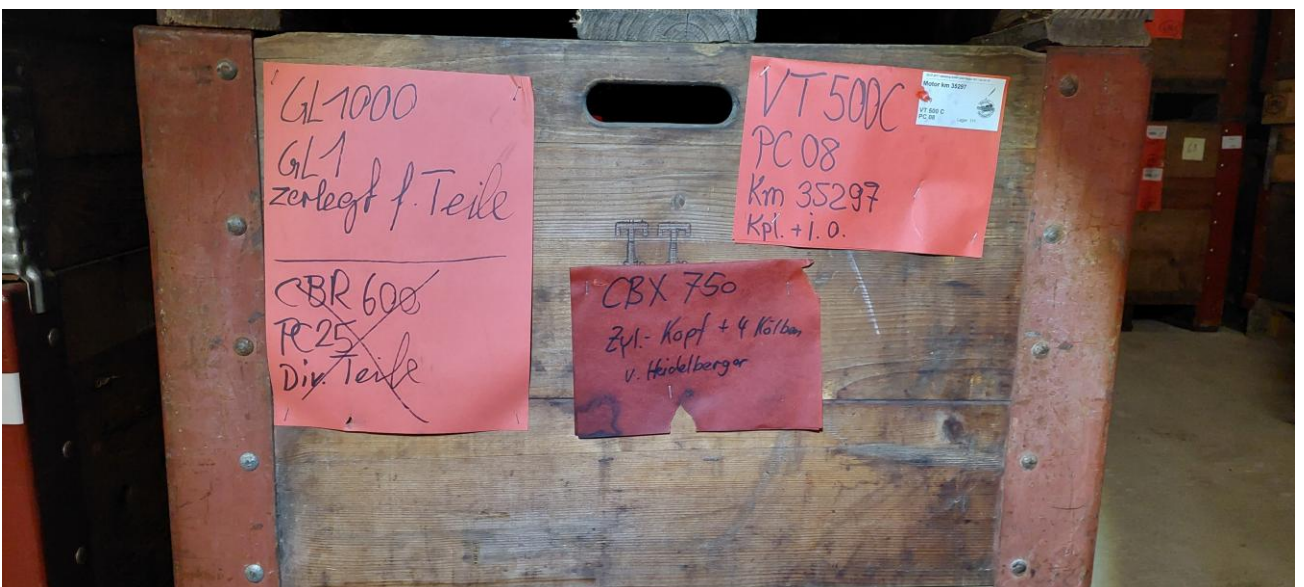

info@rebikeling.ch

Lagerort: 3CE

aktuell 14. März 2025

mix Motoren lieferbar ab Lager

w-app ++41 79 758 50 58

info@rebikeling.ch

mix Motoren lieferbar ab Lager

w-app ++41 79 758 50 58