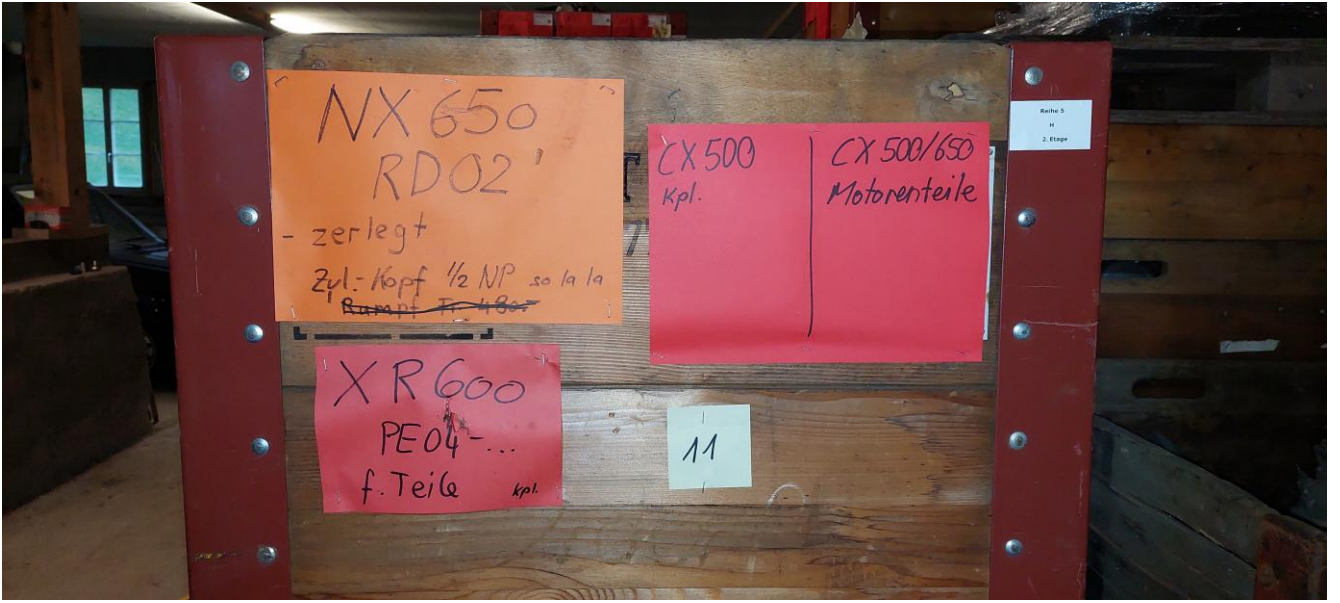

Honda Motoren lieferbar ab Lager

w-app ++41 79 758 50 58

info@rebikeling.ch