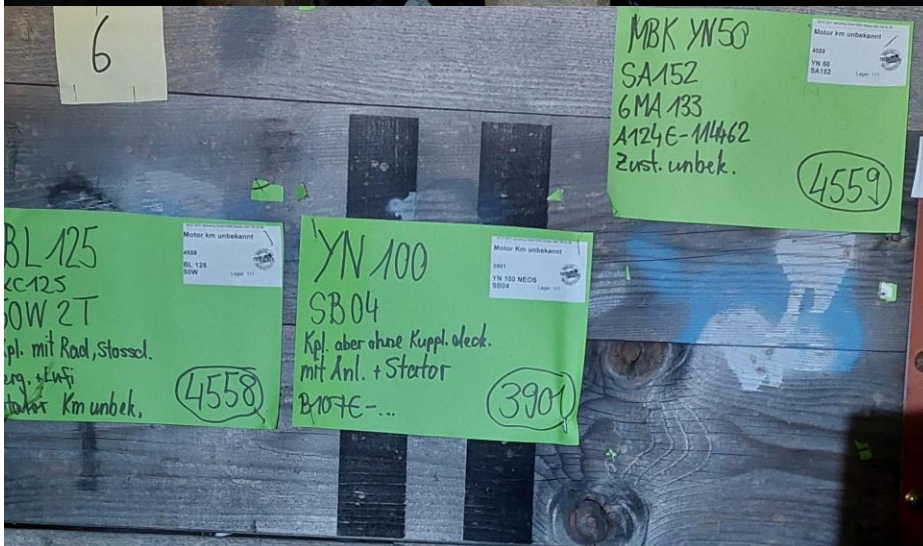

Yamaha Motoren lieferbar ab Lager

w-app ++41 79 758 50 58

info@rebikeling.ch

Yamaha Motoren lieferbar ab Lager

w-app ++41 79 758 50 58

info@rebikeling.ch

Yamaha Motoren lieferbar ab Lager

w-app ++41 79 758 50 58