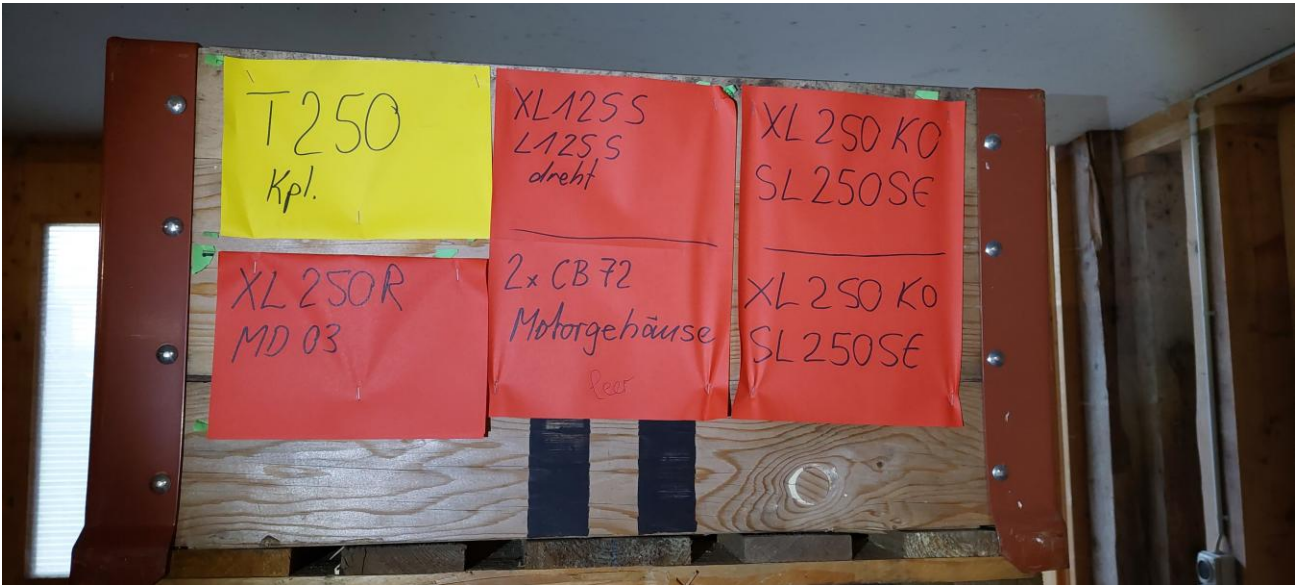

w-app ++41 79 758 50 58

info@rebikeling.ch

mix Motoren lieferbar ab Lager

w-app ++41 79 758 50 58

info@rebikeling.ch

Suzuki Motoren lieferbar ab Lager

w-app ++41 79 758 50 58

info@rebikeling.ch