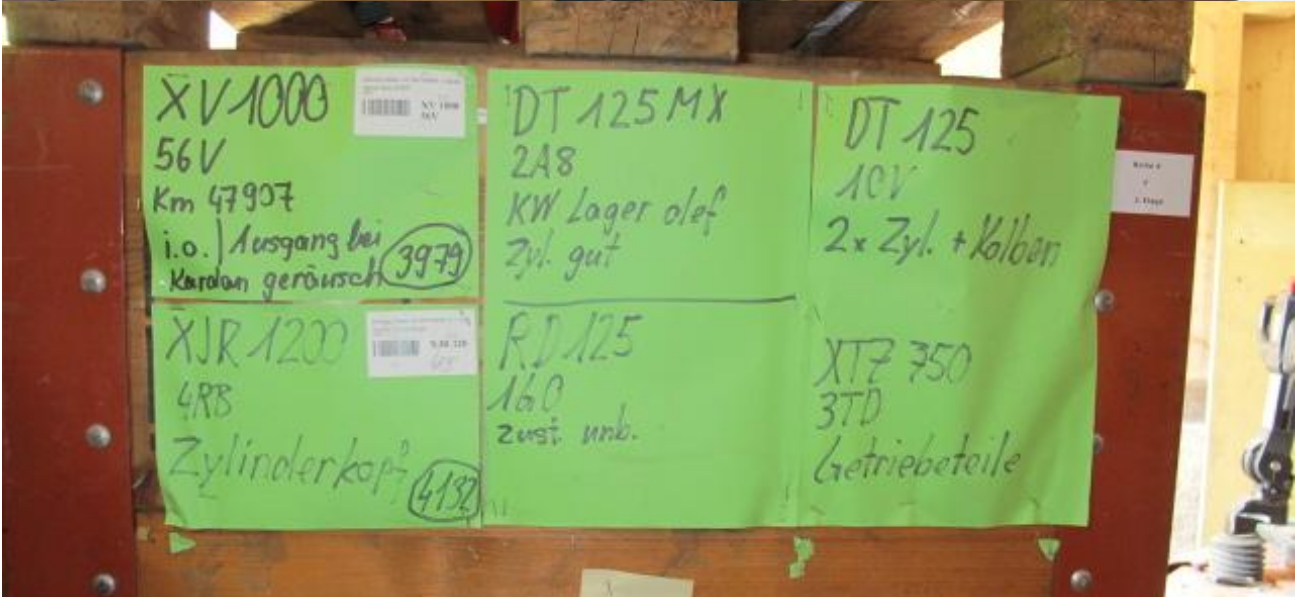

Yamaha Motoren lieferbar ab Lager

w-app ++41 79 758 50 58

info@rebikeling.ch