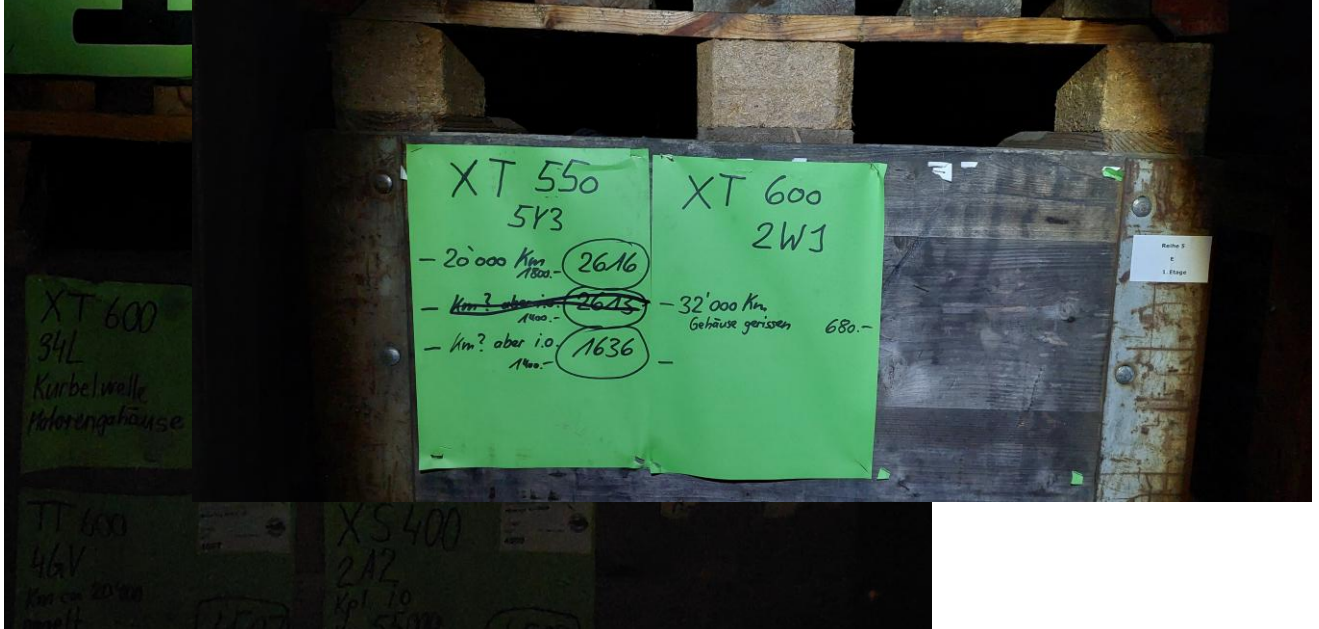

Yamaha Motoren lieferbar ab Lager

w-app ++41 79 758 50 58

info@rebikeling.ch

Yamaha Motoren lieferbar ab Lager

w-app ++41 79 758 50 58

info@rebikeling.ch

Yamaha Motoren lieferbar ab Lager

w-app ++41 79 758 50 58