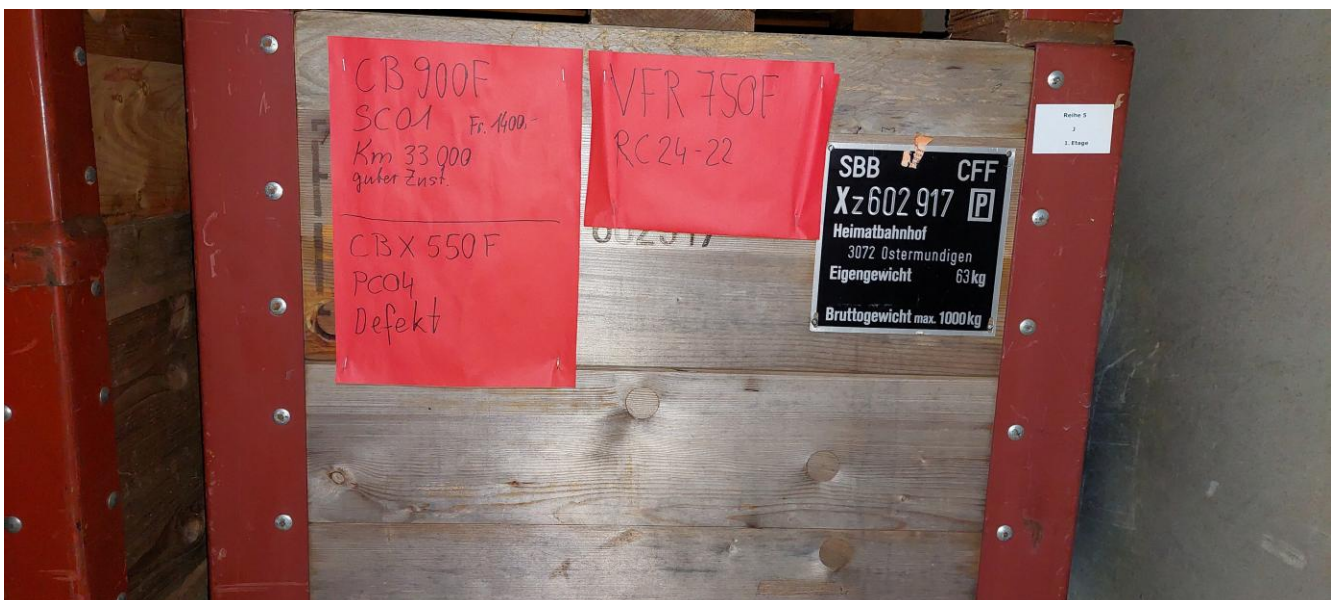

w-app ++41 79 758 50 58

info@rebikeling.ch

Honda Motoren lieferbar ab Lager

w-app ++41 79 758 50 58

info@rebikeling.ch

Lagerort: 1AE

aktuell 14. März 2025

Honda Motoren lieferbar ab Lager