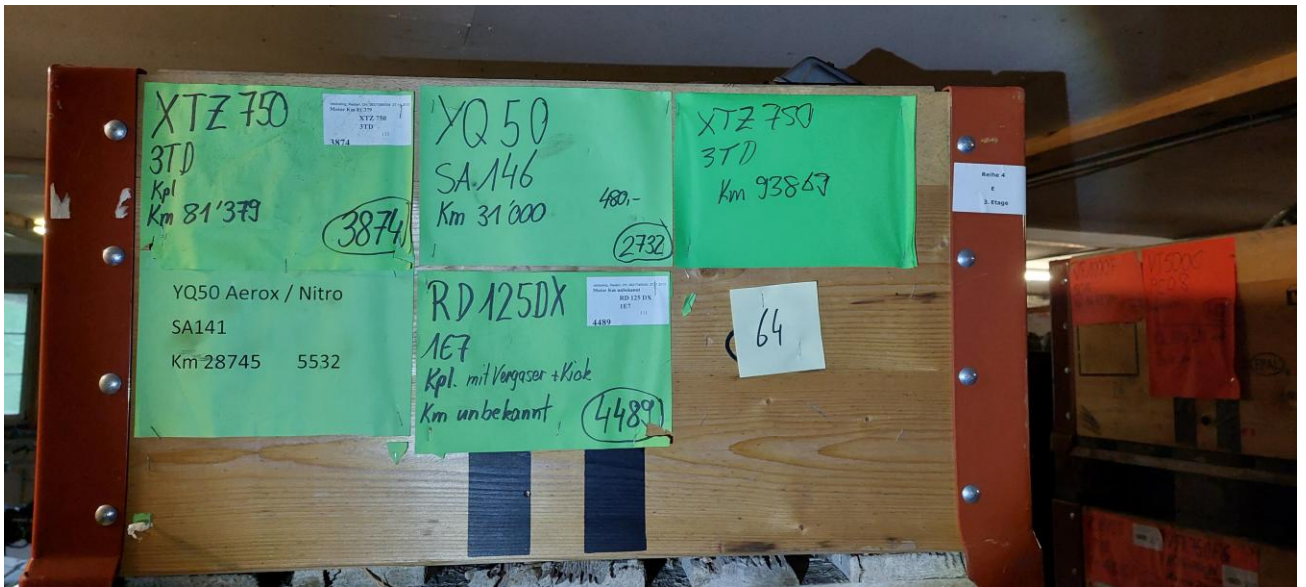

Yamaha Motoren lieferbar ab Lager

w-app ++41 79 758 50 58

info@rebikeling.ch