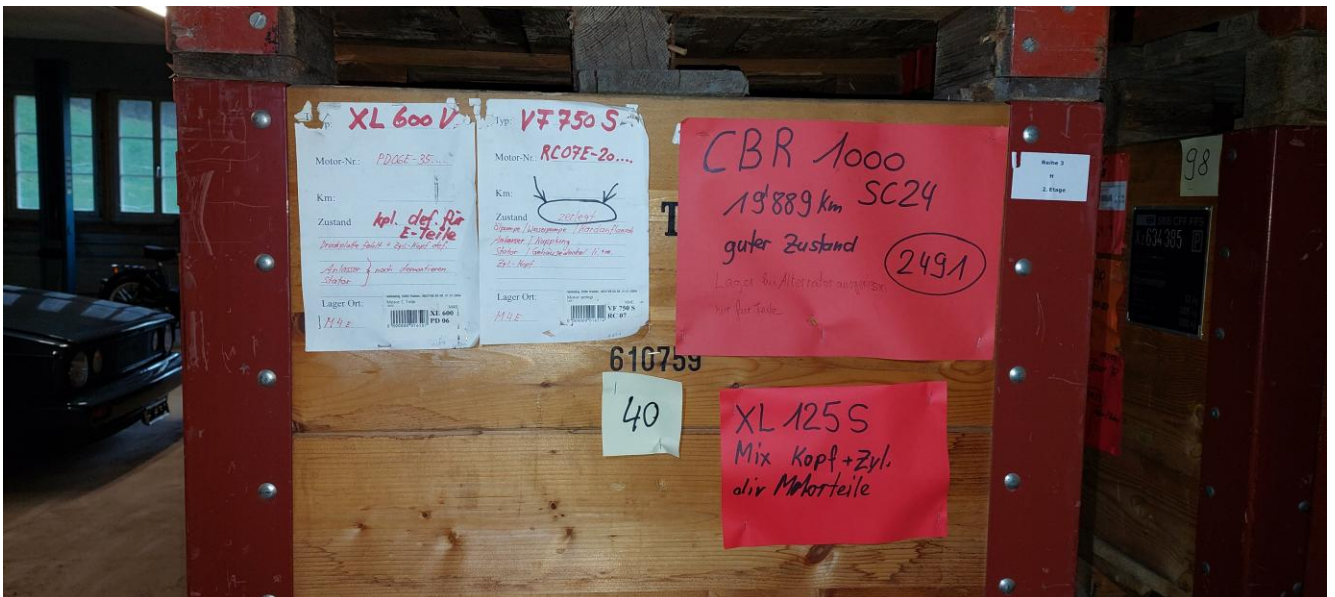

Lagerort: 2BD

aktuell 14. März 2025

Honda Motoren lieferbar ab Lager

w-app ++41 79 758 50 58

info@rebikeling.ch

Honda Motoren lieferbar ab Lager

w-app ++41 79 758 50 58

info@rebikeling.ch