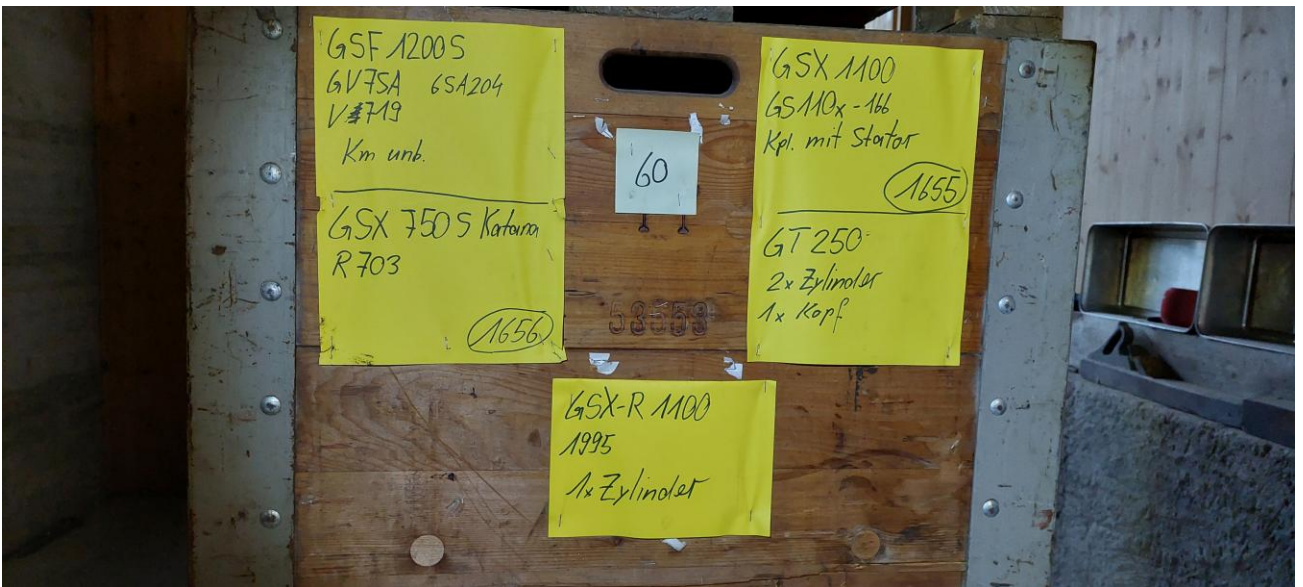

Suzuki Motoren lieferbar ab Lager

w-app ++41 79 758 50 58

info@rebikeling.ch