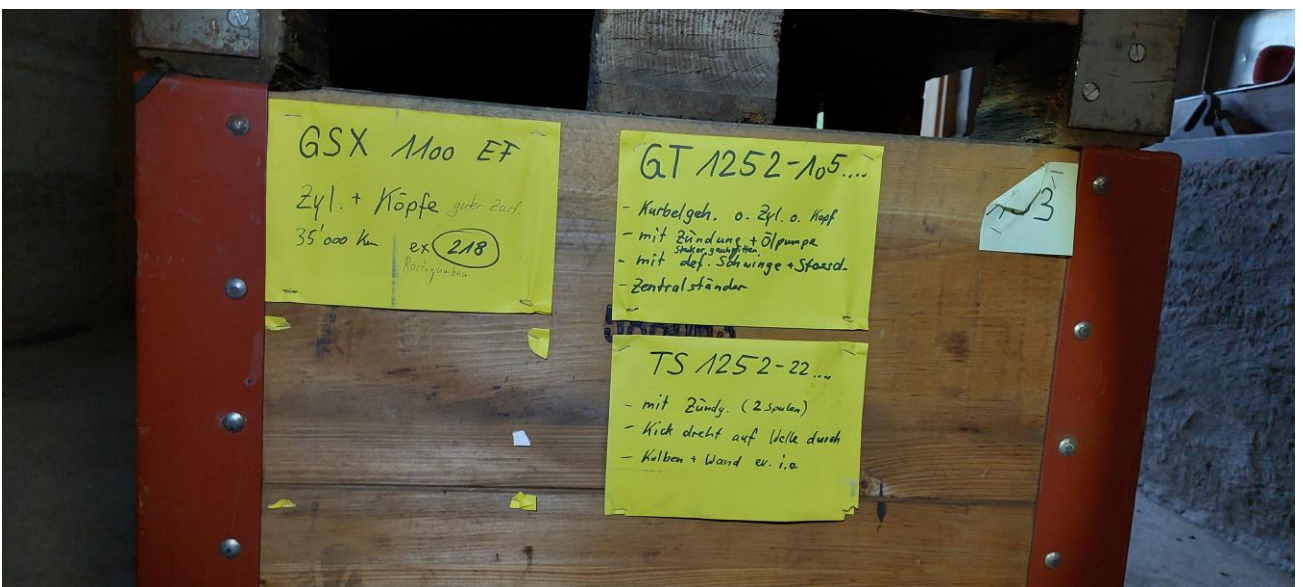

Suzuki Motoren lieferbar ab Lager

w-app ++41 79 758 50 58

info@rebikeling.ch