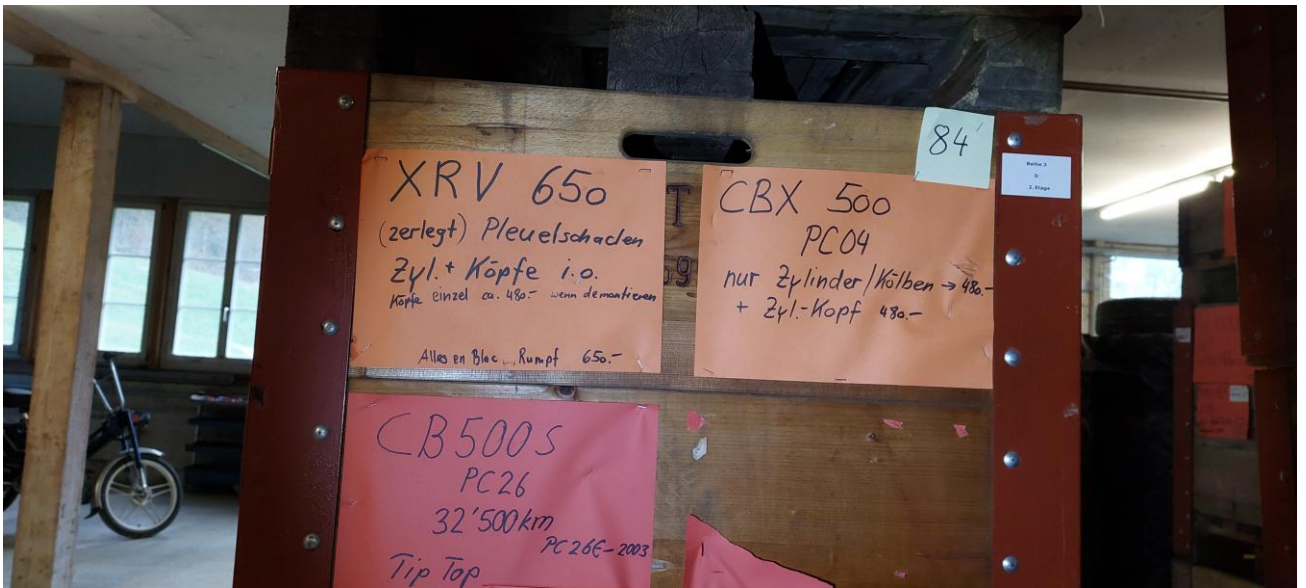

Honda Motoren lieferbar ab Lager

w-app ++41 79 758 50 58

info@rebikeling.ch