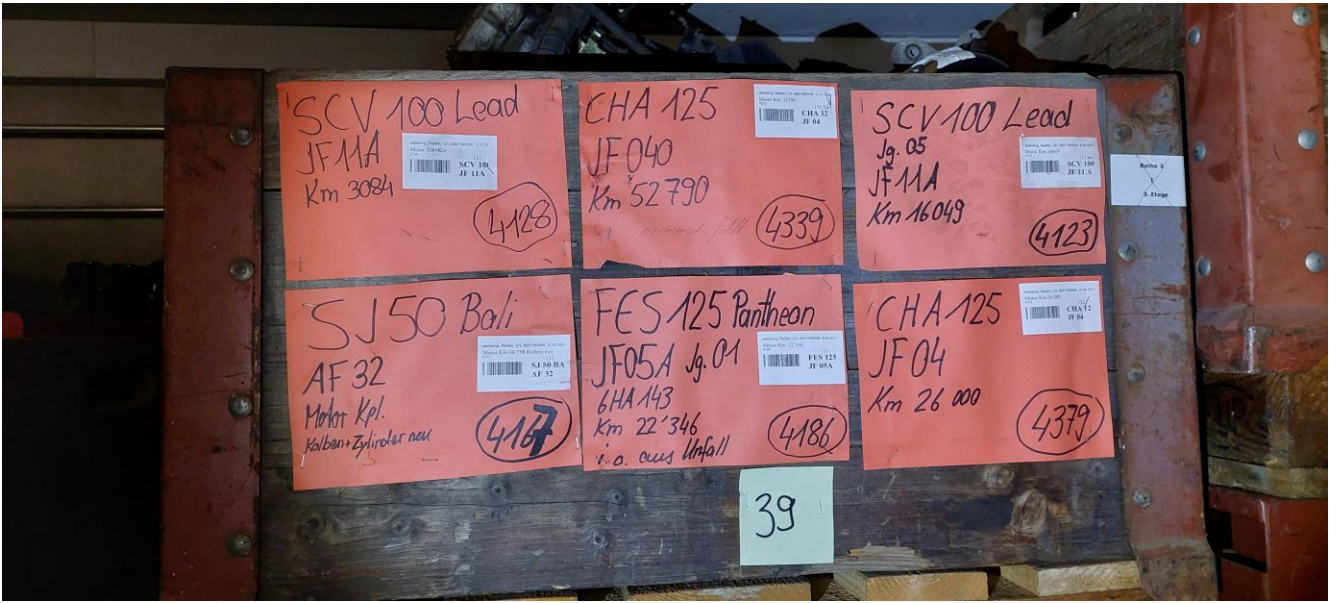

info@rebikeling.ch

Lagerort: 3CE

aktuell 14. März 2025

mix Motoren lieferbar ab Lager

w-app ++41 79 758 50 58

info@rebikeling.ch

mix Motoren lieferbar ab Lager

w-app ++41 79 758 50 58