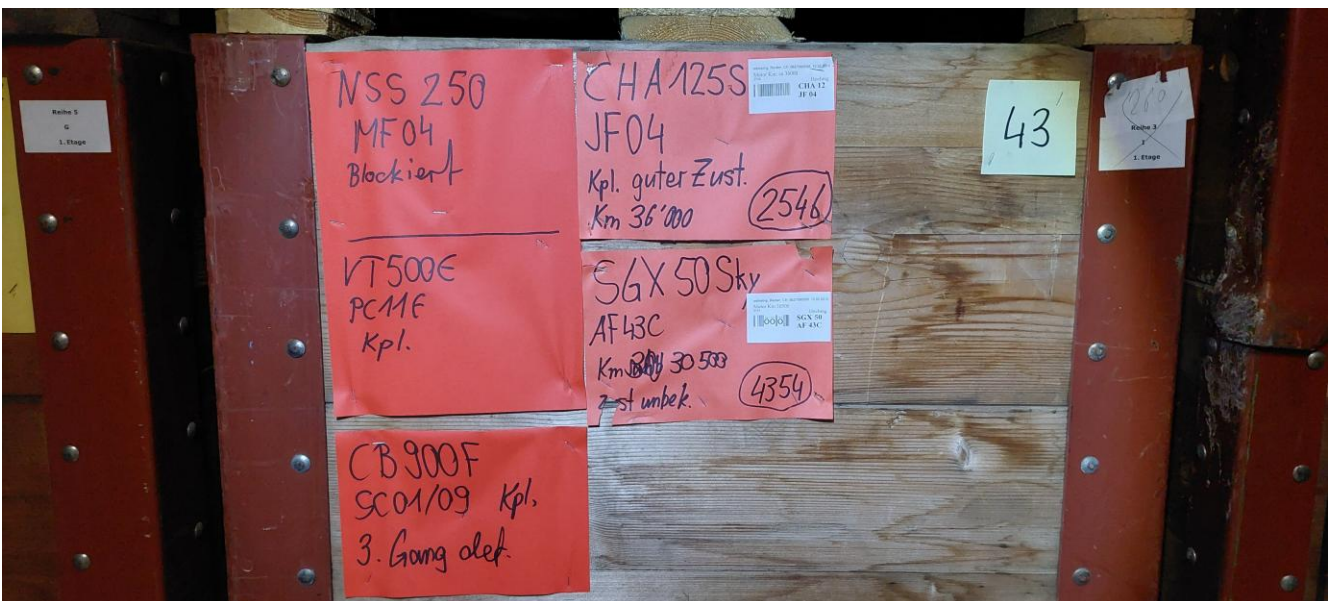

info@rebikeling.ch

Lagerort: 3CE

aktuell 14. März 2025

mix Motoren lieferbar ab Lager

w-app ++41 79 758 50 58

info@rebikeling.ch

mix Motoren lieferbar ab Lager

w-app ++41 79 758 50 58