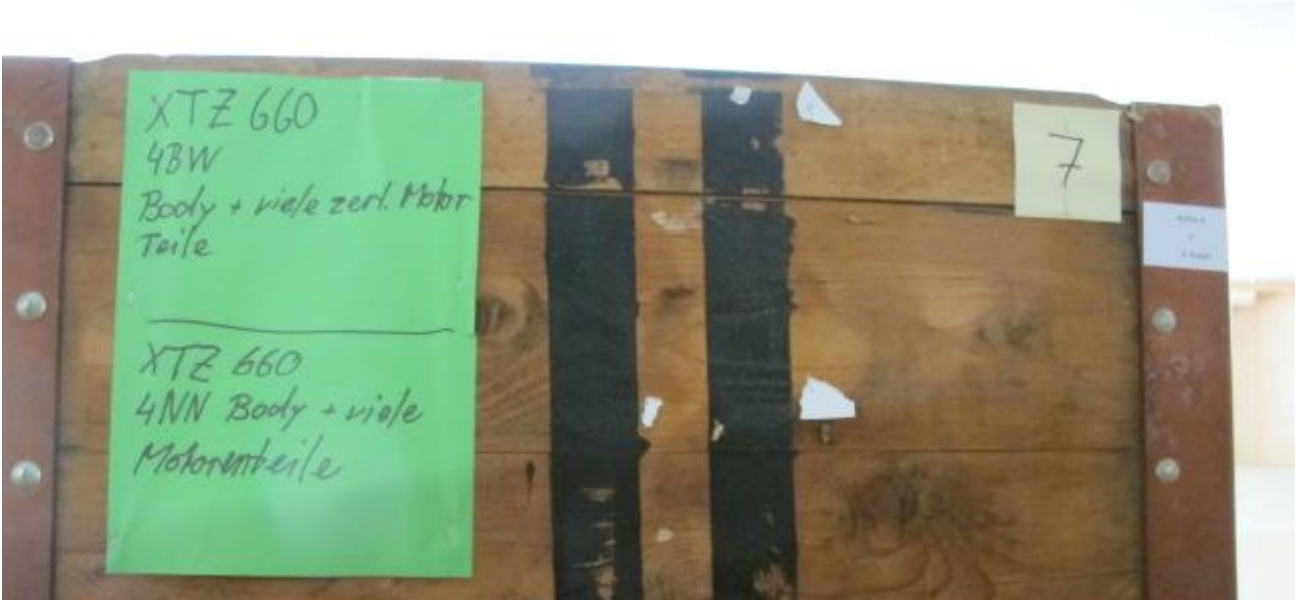

Yamaha Motoren lieferbar ab Lager

w-app ++41 79 758 50 58

info@rebikeling.ch