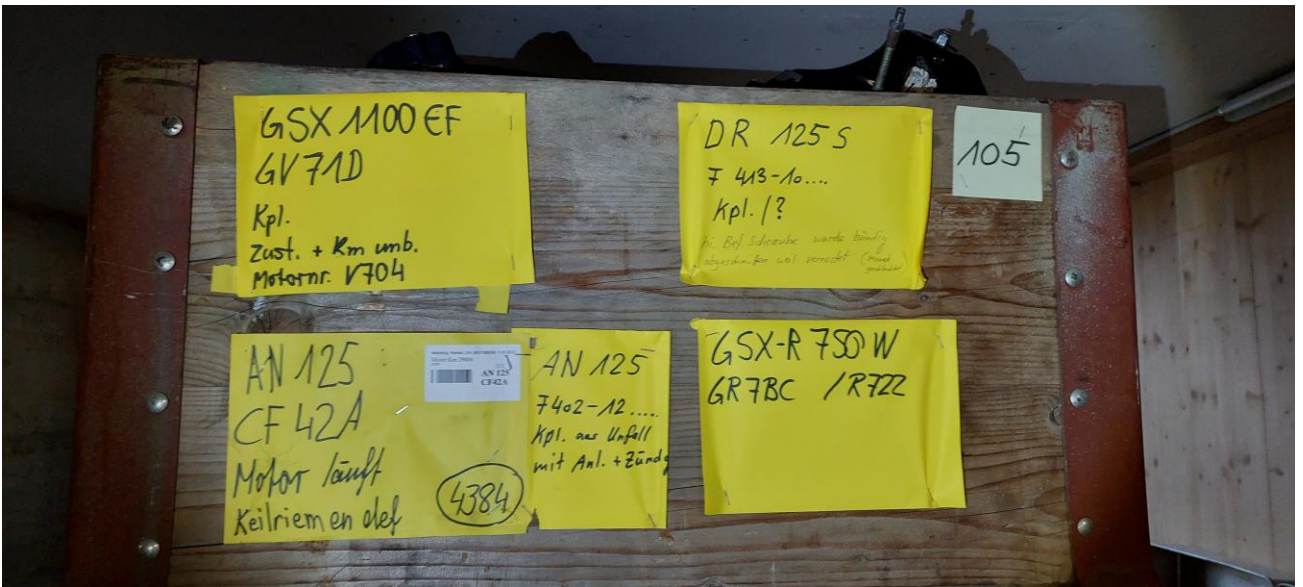

Suzuki Motoren lieferbar ab Lager

w-app ++41 79 758 50 58

info@rebikeling.ch