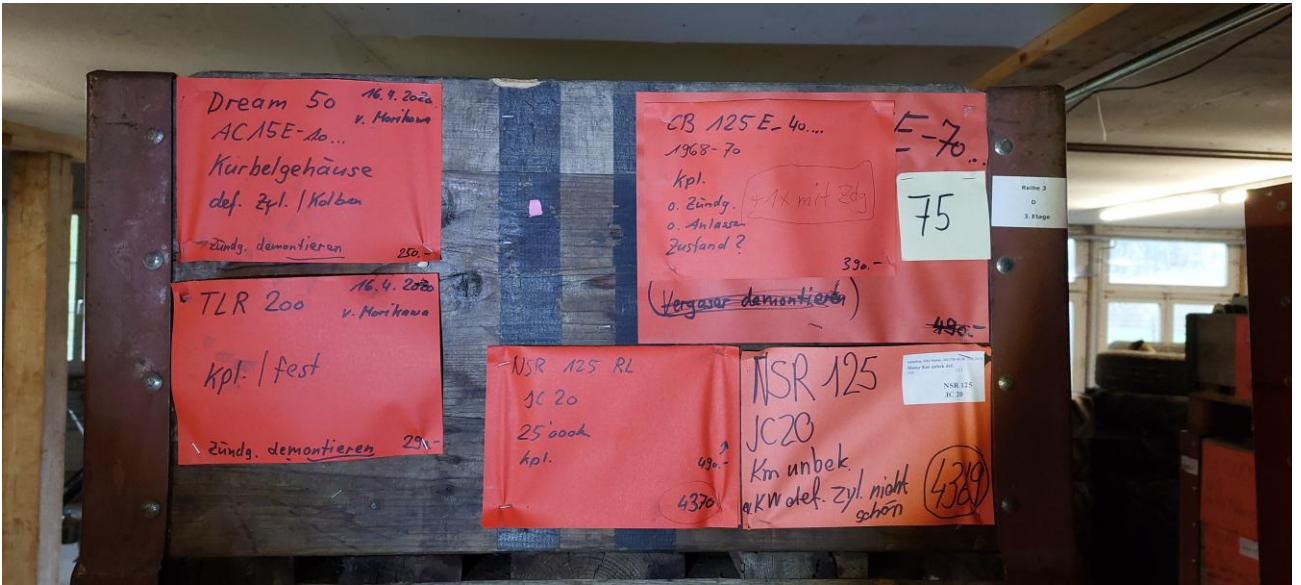

Honda Motoren lieferbar ab Lager

w-app ++41 79 758 50 58

info@rebikeling.ch