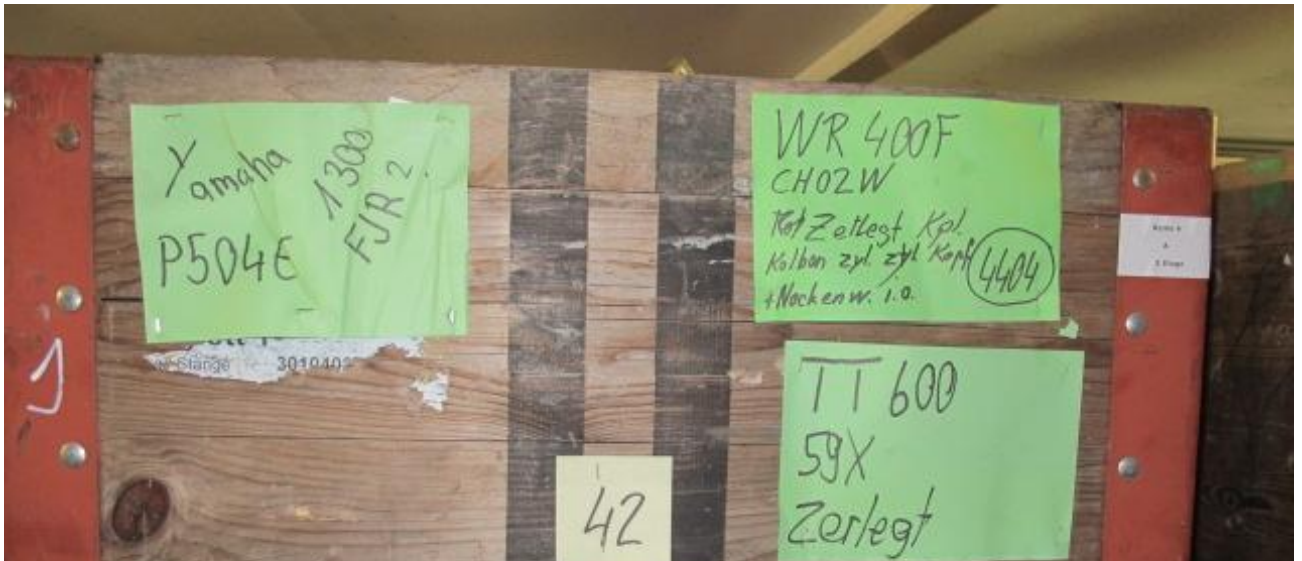

Yamaha Motoren lieferbar ab Lager

w-app ++41 79 758 50 58

info@rebikeling.ch