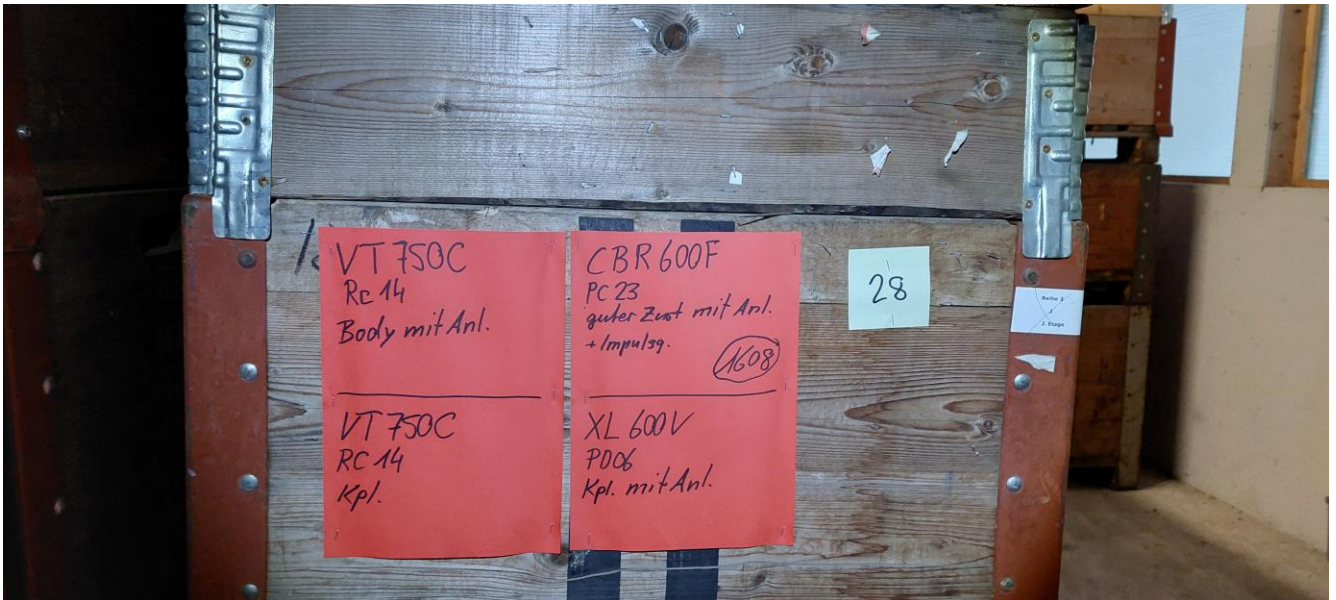

Lagerort 11KD

aktuell 14. März 2025

Honda Motoren lieferbar ab Lager

w-app ++41 79 758 50 58

info@rebikeling.ch

Honda Motoren lieferbar ab Lager

w-app ++41 79 758 50 58

info@rebikeling.ch